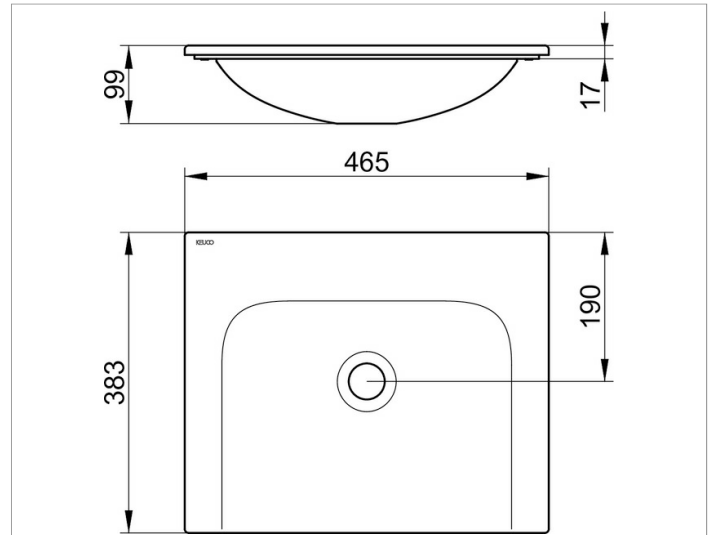

X-Line

33130314600 Keramik-Waschtisch

PRODUKT

ZEICHNUNG

PRODUKTBESCHREIBUNG

ohne Hahnlochbohrung, ohne Überlauf,
mit Oberflächenversiegelung CleanPlus

OBERFLÄCHE

weiß

ABMESSUNG

465 x 17 x 383 mm