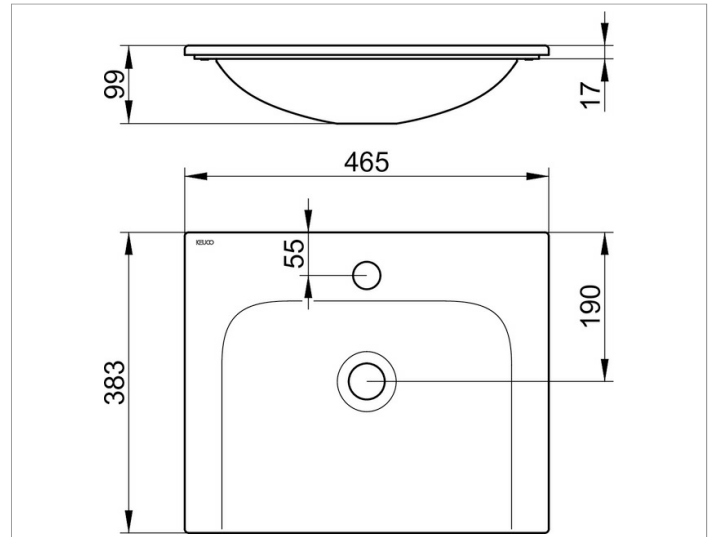

X-Line

33130314601 Keramik-Waschtisch

PRODUKT

ZEICHNUNG

PRODUKTBESCHREIBUNG

für 1-Loch Armaturen geeignet, ohne Überlauf,
mit Oberflächenversiegelung CleanPlus

OBERFLÄCHE

weiß

ABMESSUNG

465 x 17 x 383 mm