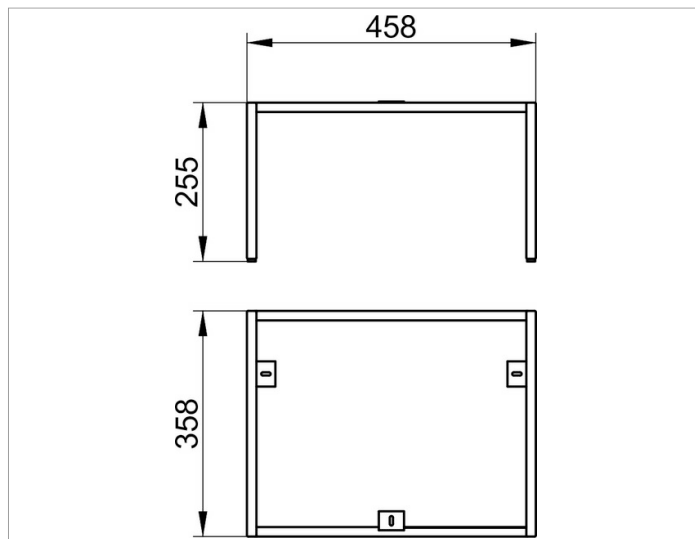

X-Line
33198110007 Bodengestell

PRODUKT

ZEICHNUNG

OBERFLÄCHE

anthrazit

ABMESSUNG

460 x 255 x 360 mm