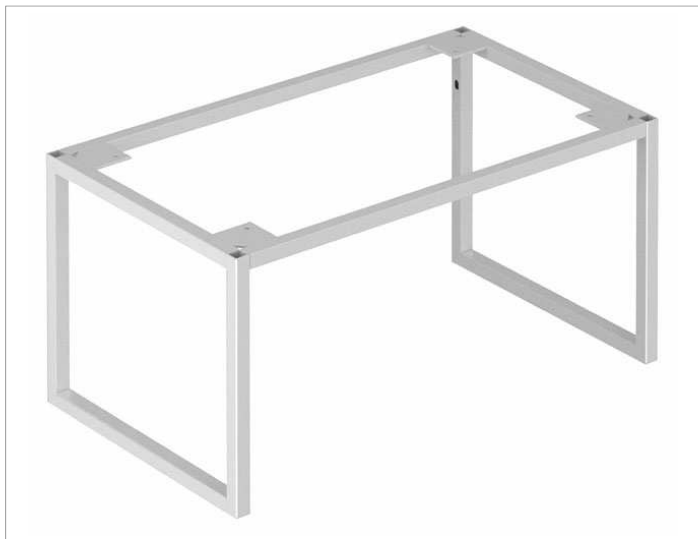

X-Line
33198110007 Bodengestell

PRODUKT

ZEICHNUNG

OBERFLÄCHE

anthrazit

ABMESSUNG

460 x 255 x 360 mm