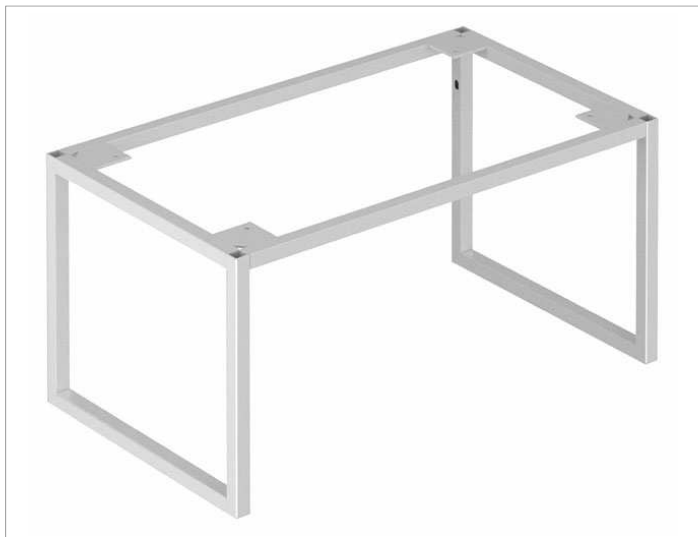

X-Line
3319830007 Bodengestell

PRODUKT

ZEICHNUNG

OBERFLÄCHE

weiß

ABMESSUNG

460 x 255 x 360 mm