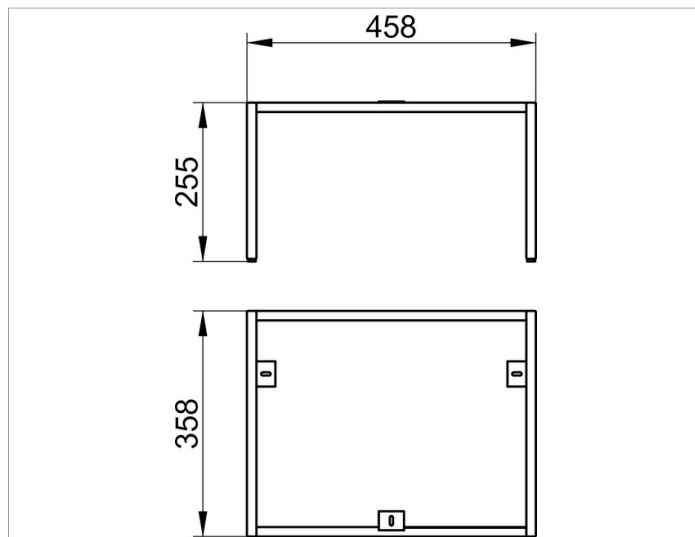

X-Line
3319830007 Bodengestell

PRODUKT

ZEICHNUNG

OBERFLÄCHE

weiß

ABMESSUNG

460 x 255 x 360 mm