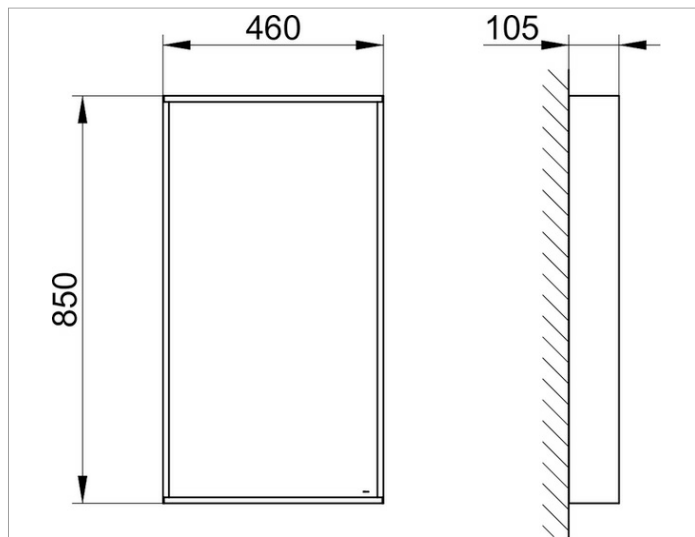

X-Line
33295111000 Kristallspiegel

PRODUKT

ZEICHNUNG

OBERFLÄCHE

anthrazit

ABMESSUNG

460 x 850 x 105 mm