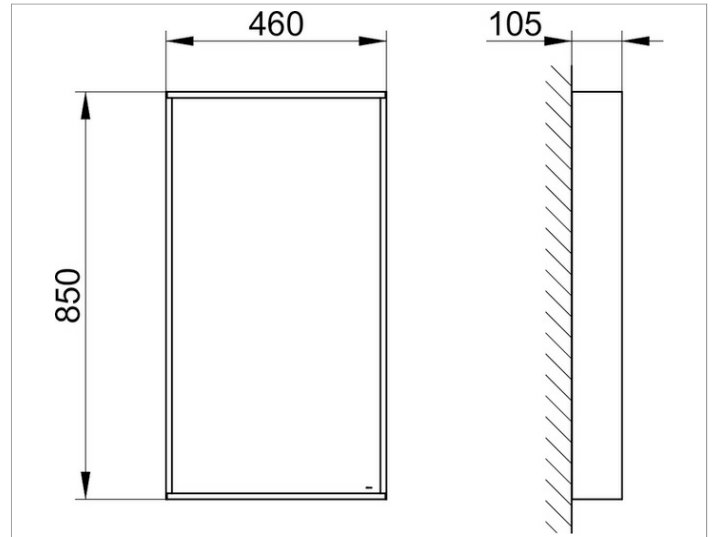

X-Line  
3329530100 Kristallspiegel

**PRODUKT**

**ZEICHNUNG**

**OBERFLÄCHE**

weiß

**ABMESSUNG**

460 x 850 x 105 mm