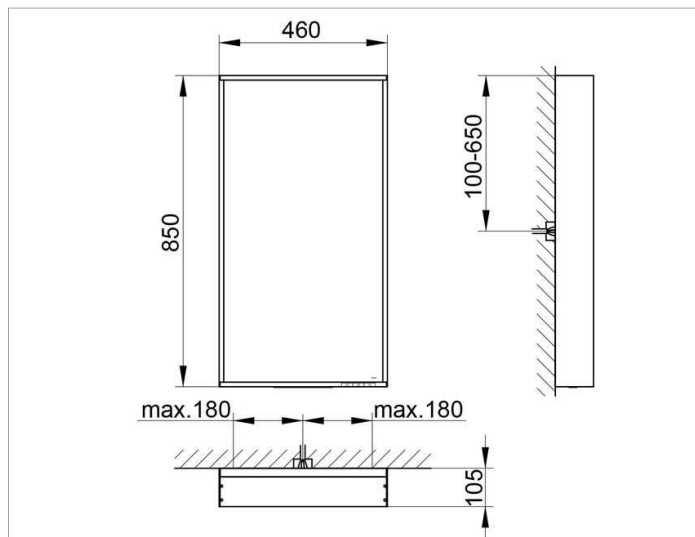

X-Line  
33296111000 Lichtspiegel

**PRODUKT**

**ZEICHNUNG**

EEK: A++, A+, A , 25 kWh/1000h

**OBERFLÄCHE**

anthrazit

**ABMESSUNG**

460 x 850 x 105 mm