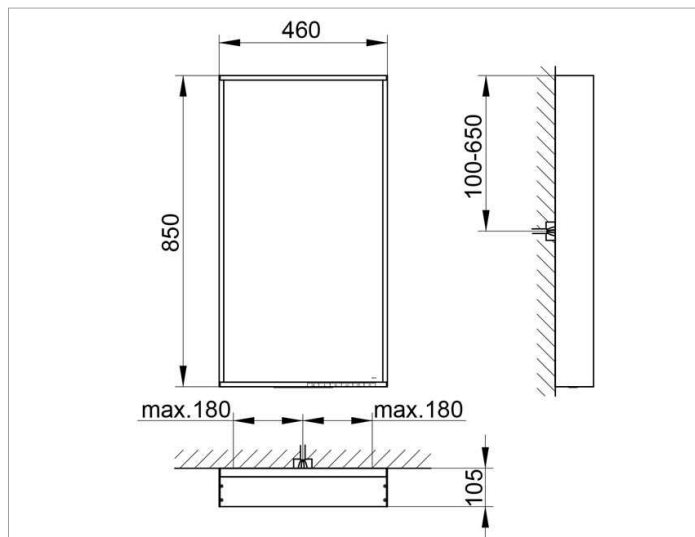

X-Line  
33298111000 Lichtspiegel

**PRODUKT**

**ZEICHNUNG**

EEK: A++, A+, A , 25 kWh/1000h

**OBERFLÄCHE**

anthrazit

**ABMESSUNG**

460 x 850 x 105 mm