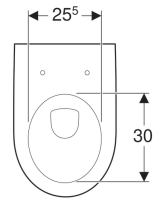

Geberit iCon Wand-WC Tiefspüler, geschlossene Form

Beispielbild

Verwendungszwecke

- Für UP-Spülkästen
- Für Druckspüler

Eigenschaften

- Wandhängend
- Tiefspül-WC
- Einfache Befestigung durch Geberit Wandbefestigung Typ EFF2 für WC
- Mit Spülrand
- Typ 1, Vollmenge 6 / 5 l, nach EN 997

- Spült mit 4.5 l
- Geschlossene Form
- Verdeckte Befestigung

Technische Daten

Werkstoff | Sanitärkeramik

Lieferumfang

- Befestigungsmaterial

Zusätzlich zu bestellen

- WC-Sitz

Art.-Nr.	Farbe / Oberfläche	B	H	T
204000000	weiß	35.5 cm	33 cm	53 cm
204000600	weiß / KeraTect	35.5 cm	33 cm	53 cm