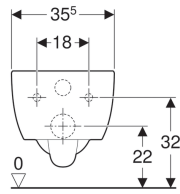

Geberit iCon Wand-WC Tiefspüler, geschlossene Form

Beispielbild

Verwendungszwecke

- Für UP-Spülkästen
- Für Druckspüler

Eigenschaften

- Wandhängend
- Tiefspül-WC
- Einfache Befestigung durch Geberit Wandbefestigung Typ EFF2 für WC
- Mit Spülrand
- Typ 1, Vollmenge 6 / 5 l, nach EN 997

- Spült mit 4.5 l
- Geschlossene Form
- Verdeckte Befestigung

Technische Daten

Werkstoff | Sanitärkeramik

Lieferumfang

- Befestigungsmaterial

Zusätzlich zu bestellen

- WC-Sitz

Art.-Nr.	Farbe / Oberfläche	B	H	T
204000000	weiß	35.5 cm	33 cm	53 cm
204000600	weiß / KeraTect	35.5 cm	33 cm	53 cm