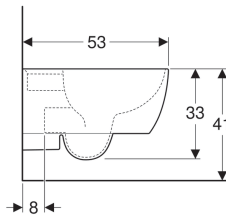

Geberit iCon Wand-WC Tiefspüler, geschlossene Form

Beispielbild

Verwendungszwecke

- Für UP-Spülkästen
- Für Druckspüler

Eigenschaften

- Wandhängend
- Tiefspül-WC
- Einfache Befestigung durch Geberit Wandbefestigung Typ EFF2 für WC
- Mit Spülrand
- Typ 1, Vollmenge 6 / 5 l, nach EN 997

- Spült mit 4.5 l
- Geschlossene Form
- Verdeckte Befestigung

Technische Daten

Werkstoff | Sanitärkeramik

Lieferumfang

- Befestigungsmaterial

Zusätzlich zu bestellen

- WC-Sitz

Art.-Nr.	Farbe / Oberfläche	B	H	T
204000000	weiß	35.5 cm	33 cm	53 cm
204000600	weiß / KeraTect	35.5 cm	33 cm	53 cm