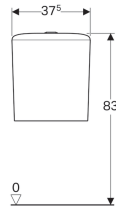

Geberit iCon Square AP-Spülkasten aufgesetzt, 2-Mengen-Spülung, Wasseranschluss seitlich oder unten

Beispielbild

Verwendungszwecke

- Für Wasseranschlüsse 3/8"

Eigenschaften

- Aufgesetzt
- 2-Mengen-Spülung
- Wasseranschluss links/rechts oder unten
- Typ 1, Vollmenge 6 l, nach EN 997

Technische Daten

Spülmenge Werkseinstellung	6 und 3 l
Kleine Spülmenge Einstellbereich	3 / 4 l
Werkstoff	Sanitärkeramik

Lieferumfang

- Innengarnitur

Art.-Nr.	Farbe / Oberfläche	B	H	T
228950000	weiß	37.5 cm	42.5 cm	14.5 cm
228950600	weiß / KeraTect	37.5 cm	42.5 cm	14.5 cm