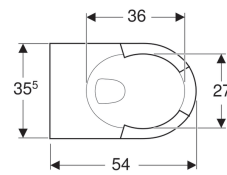

Geberit Renova Wand-WC Tiefspüler, mit gekennzeichneten Sitzflächen

Beispielbild

Verwendungszwecke

- Für UP-Spülkästen
- Für Druckspüler
- Für öffentliche Bereiche
- Zur Verwendung ohne WC-Sitz

- Mit Spülrand
- Typ 1, Vollmenge 6 / 5 l, nach EN 997
- Spült mit 4.5 l
- Erhöhte Keramikoberkante 41 cm bei Standardbefestigungshöhe
- Bodenfreiheit 7 cm
- Sitzflächen gekennzeichnet

Eigenschaften

- Wandhängend
- Tiefspül-WC

Technische Daten

Werkstoff | Sanitärkeramik

Art.-Nr.	Farbe / Oberfläche	B	H	T
203045600	weiß / KeraTect	35 cm	34 cm	54 cm
203045000	weiß	35 cm	34 cm	54 cm

- Mit keramischen Sitzflächen