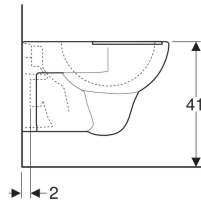

Geberit Renova Wand-WC Tiefspüler, mit gekennzeichneten Sitzflächen

Beispielbild

Verwendungszwecke

- Für UP-Spülkästen
- Für Druckspüler
- Für öffentliche Bereiche
- Zur Verwendung ohne WC-Sitz

- Mit Spülrand
- Typ 1, Vollmenge 6 / 5 l, nach EN 997
- Spült mit 4.5 l
- Erhöhte Keramikoberkante 41 cm bei Standardbefestigungshöhe
- Bodenfreiheit 7 cm
- Sitzflächen gekennzeichnet

Eigenschaften

- Wandhängend
- Tiefspül-WC

Technische Daten

Werkstoff | Sanitärkeramik

Art.-Nr.	Farbe / Oberfläche	B	H	T
203045600	weiß / KeraTect	35 cm	34 cm	54 cm
203045000	weiß	35 cm	34 cm	54 cm

- Mit keramischen Sitzflächen