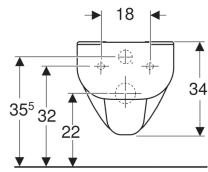

Geberit Renova Wand-WC Tiefspüler, mit gekennzeichneten Sitzflächen

Beispielbild

Verwendungszwecke

- Für UP-Spülkästen
- Für Druckspüler
- Für öffentliche Bereiche
- Zur Verwendung ohne WC-Sitz

- Mit Spülrand
- Typ 1, Vollmenge 6 / 5 l, nach EN 997
- Spült mit 4.5 l
- Erhöhte Keramikoberkante 41 cm bei Standardbefestigungshöhe
- Bodenfreiheit 7 cm
- Sitzflächen gekennzeichnet

Eigenschaften

- Wandhängend
- Tiefspül-WC

Technische Daten

Werkstoff | Sanitärkeramik

Art.-Nr.	Farbe / Oberfläche	B	H	T
203045600	weiß / KeraTect	35 cm	34 cm	54 cm
203045000	weiß	35 cm	34 cm	54 cm

- Mit keramischen Sitzflächen