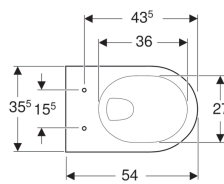

**Geberit Renova Wand-WC Tiefspüler**

Beispielbild

**Verwendungszwecke**

- Für UP-Spülkästen
- Für Druckspüler

**Eigenschaften**

- Wandhängend
- Tiefspül-WC
- Mit Spülrand
- Typ 1, Vollmenge 6 / 5 l, nach EN 997

- Spült mit 4.5 l
- Erhöhte Keramikoberkante 41 cm bei Standardbefestigungshöhe
- Bodenfreiheit 7 cm

**Technische Daten**

Werkstoff | Sanitärkeramik

**Zusätzlich zu bestellen**

- WC-Sitz

Art-Nr.	Farbe / Oberfläche	B	H	T
203040010	manhattan	35.5 cm	34 cm	54 cm
203040068	pergamon	35.5 cm	34 cm	54 cm
203040080	bahamabeige	35.5 cm	34 cm	54 cm
203040000	weiß	35.5 cm	34 cm	54 cm
203040600	weiß / KeraTect	35.5 cm	34 cm	54 cm