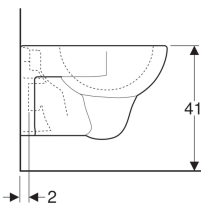

**Geberit Renova Wand-WC Tiefspüler**

Beispielbild

**Verwendungszwecke**

- Für UP-Spülkästen
- Für Druckspüler

**Eigenschaften**

- Wandhängend
- Tiefspül-WC
- Mit Spülrand
- Typ 1, Vollmenge 6 / 5 l, nach EN 997

- Spült mit 4.5 l
- Erhöhte Keramikoberkante 41 cm bei Standardbefestigungshöhe
- Bodenfreiheit 7 cm

**Technische Daten**

Werkstoff | Sanitärkeramik

**Zusätzlich zu bestellen**

- WC-Sitz

Art-Nr.	Farbe / Oberfläche	B	H	T
203040010	manhattan	35.5 cm	34 cm	54 cm
203040068	pergamon	35.5 cm	34 cm	54 cm
203040080	bahamabeige	35.5 cm	34 cm	54 cm
203040000	weiß	35.5 cm	34 cm	54 cm
203040600	weiß / KeraTect	35.5 cm	34 cm	54 cm