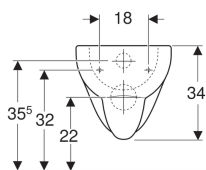

**Geberit Renova Wand-WC Tiefspüler**

Beispielbild

**Verwendungszwecke**

- Für UP-Spülkästen
- Für Druckspüler

**Eigenschaften**

- Wandhängend
- Tiefspül-WC
- Mit Spülrand
- Typ 1, Vollmenge 6 / 5 l, nach EN 997

- Spült mit 4.5 l
- Erhöhte Keramikoberkante 41 cm bei Standardbefestigungshöhe
- Bodenfreiheit 7 cm

**Technische Daten**

Werkstoff | Sanitärkeramik

**Zusätzlich zu bestellen**

- WC-Sitz

Art-Nr.	Farbe / Oberfläche	B	H	T
203040010	manhattan	35.5 cm	34 cm	54 cm
203040068	pergamon	35.5 cm	34 cm	54 cm
203040080	bahamabeige	35.5 cm	34 cm	54 cm
203040000	weiß	35.5 cm	34 cm	54 cm
203040600	weiß / KeraTect	35.5 cm	34 cm	54 cm