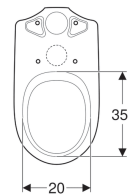

Geberit Renova Stand-WC für AP-Spülkasten aufgesetzt, Tiefspüler, Abgang vertikal

Beispielbild

Verwendungszwecke

- Für aufgesetzte AP-Spülkasten

Eigenschaften

- Bodenstehend
- Tiefspül-WC
- Mit Spülrand
- Abgang vertikal

- Typ 1, Vollmenge 6 l, nach EN 997

Technische Daten

Werkstoff | Sanitärkeramik

Zusätzlich zu bestellen

- Spülkasten
- WC-Sitz
- Befestigungsmaterial

Art.-Nr.	Farbe / Oberfläche	B	H	T
203821000	weiß	35.7 cm	39 cm	66.5 cm
203821600	weiß / KeraTect	35.7 cm	39 cm	66.5 cm