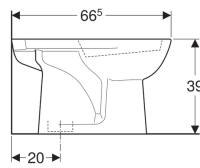

Geberit Renova Stand-WC für AP-Spülkasten aufgesetzt, Tiefspüler, Abgang vertikal

Beispielbild

Verwendungszwecke

- Für aufgesetzte AP-Spülkasten

Eigenschaften

- Bodenstehend
- Tiefspül-WC
- Mit Spülrand
- Abgang vertikal

- Typ 1, Vollmenge 6 l, nach EN 997

Technische Daten

Werkstoff | Sanitärkeramik

Zusätzlich zu bestellen

- Spülkasten
- WC-Sitz
- Befestigungsmaterial

Art.-Nr.	Farbe / Oberfläche	B	H	T
203821000	weiß	35.7 cm	39 cm	66.5 cm
203821600	weiß / KeraTect	35.7 cm	39 cm	66.5 cm