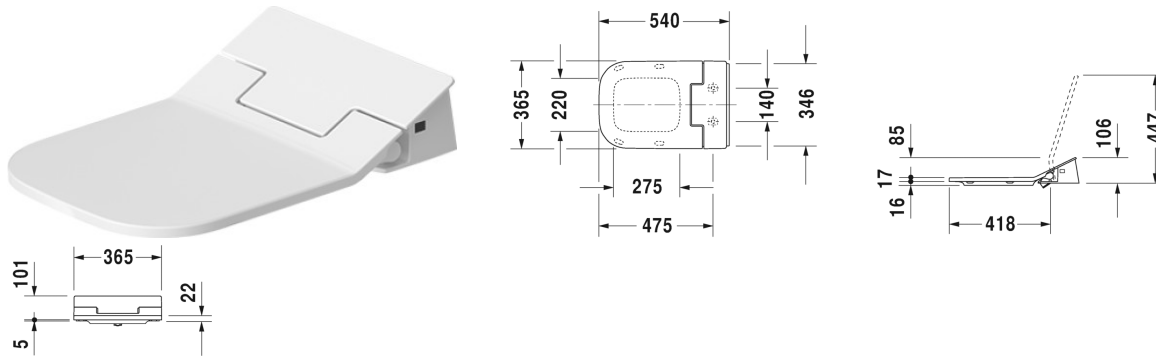

**SensoWash® Slim Dusch-WC-Sitz für Happy D.2\* # 611300002304300**

| < 365 mm > |

SensoWash® Slim Dusch-WC-Sitz für Happy D.2*	Größe	Gewicht	Bestellnummer
Gesäß-, Lady und Komfortdusche, Wassertemperatur sowie Duschstabposition und Duschstrahlintensität individuell einstellbar, mit Absenkautomatik, Nachtlicht, Inklusive Fernbedienung, Sperrfunktion über Fernbedienung, selbstreinigender Duschstab, Ein / Aus-Schalter, mit verdeckten Anschlüssen, Automatische Entleerung bei längerem Nichtgebrauch, Sitzgarnitur mit einem Handgriff abnehmbar			
<b>Farben</b>			
00 Weiss			
<b>Variante</b>			
220-240V 50/60Hz, Absicherung nach EN 1717 integriert, Entkalkungsfunktion und -tabletten inklusive	365 x 540 mm	5,500 Kilogramm	611300002304300
<b>Infobox</b>			
Bei einer Wasserhärte $\geq 2,4$ mmol/l ( $\geq 14^\circ$ dH bzw. $24^\circ$ fH) Wasserenthärtungsanlage installieren.			
<b>Passende Produkte</b>			
Wand-WC Duravit Rimless für SensoWash® rimless, Tiefspüler, nur in Verbindung mit SensoWash, inklusive Anschlusskomponenten für SensoWash mit verdeckten Anschlüssen, Durafix inklusive, UWL Klasse 1, 365 x 620 mm	365 x 620 mm		255059
<b>Ausschreibungstext</b>			
DURAVIT SensoWash Slim® Dusch-WC-Sitz Design aus hochwertigem Kunststoff, Absicherung nach EN 1717 integriert mit verdeckten Anschlüssen, inklusive flach gestaltete Fernbedienung mit Sperrfunktion. Form: Sitz betont flach. Gesäß-, Lady und Komfortdusche, Wassertemperatur sowie Duschstabposition und Strahlenintensität individuell einstellbar, selbstreinigender Duschstab, Nachtlicht und Ein/Aus – Schalter, automatische Entleerung bei längerem Nichtgebrauch. AC 220-240V 50/60 Hz. FI – Schutzschalter erforderlich . Mit Absenkautomatik. Montage und Demontage mit nur einem Handgriff möglich. Sitz Abmessungen(BxHxT)419x447x17/83mm. Abmessungen(BxTxH) 365x540mm. Weiß. Best.-Nr.611300002004300.			