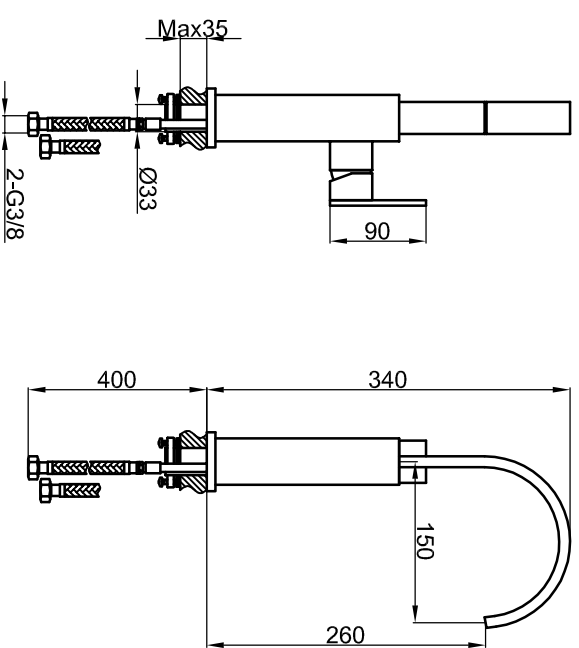

STEINBERG

Waschtisch-Einhebelmischbatterie

Art.Nr. 135 1551

Installation

Technische Zeichnung

Explosionszeichnung