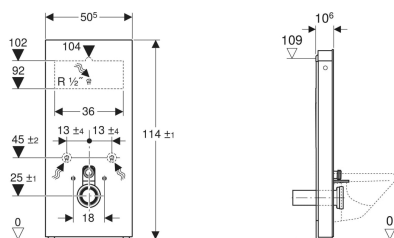

Geberit Monolith Sanitärmodul für Wand-WC, 114 cm, Frontverkleidung aus Steinzeug

Beispielbild

Verwendungszwecke

- Für Renovierungen, Um- und Neubauten
- Für Wandanschlüsse mit Ablaufhöhe > 23 cm
- Zum Austauschen tiefhängender AP-Spülkästen
- Zum Austauschen halbhochhängender AP-Spülkästen
- Zum Austauschen von Wand-WCs mit aufgesetztem AP-Spülkasten
- Zum Austauschen von Wand-WCs mit Druckspüler
- Zum Austauschen von Wand-WCs mit UP-Spülkasten mit maximaler Serviceöffnungshöhe < 109 cm
- Für Geberit AquaClean WC-Kompletanlagen
- Zum Anschließen von Geberit AquaClean WC-Aufsätzen, mit Zubehör
- Zur Montage auf Fertigfußböden
- Zur Montage vor Trockenbau- und Massivwänden
- Zum Ausgleichen von Versatz zwischen WC-Anschlüssen und Wandabläufen über etagierten Anschlussstutzen für Wand-WCs

Eigenschaften

- 2-Mengen-Spülung
- Ausgleich von Bauleranzen möglich

Lieferumfang

- Wasseranschlusset mit 2 Eckventilen 1/2"
- Spülbogenverlängerung 160 mm
- Manschette aus EPDM, \varnothing 44 / 55 mm
- Anschlussstutzen aus PE-HD, \varnothing 90 mm
- Übergangsmuffe aus PE-HD, \varnothing 90 / 110 mm
- 2 Gewindestangen M12

- Höhenverstellbar bis 7 cm
- Spülkasten kondenswassergedämmt
- Seitenverkleidung aus Aluminium gebürstet
- Selbsttragend
- Spülmenge einstellbar
- Wasseranschluss hinten mittig
- Wasseranschluss seitlich mit Zubehör möglich
- Wasseranschluss unten