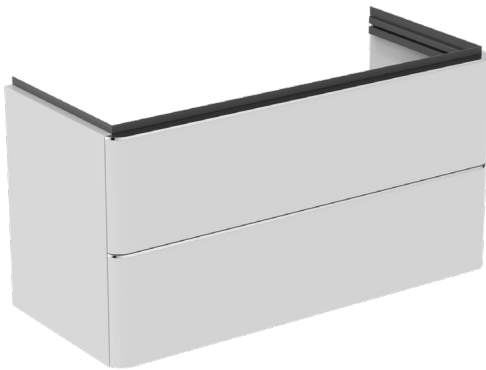

ADAPTO / STRADA II

T4302WG

ADAPTO / STRADA II | Waschtisch-Unterschrank 970x417x490 mm in weiß, 2 Schubladen | Push-to-open, SoftClosing, Vormontiert, Nachhaltig gewonnenes Holz

Bild & Zeichnung

Allgemeine Informationen

| | |
|------------------------|-------------------------|
| Produktkategorie: | Möbel |
| Produktart: | Waschtisch-Unterschrank |
| Marke: | Ideal Standard |
| Kollektion: | ADAPTO / STRADA II |
| Designer: | Ideal Standard |
| Colour: | WG - Weiß |
| Oberflächenveredelung: | glänzend |
| Maximale Höhe (mm): | 490 |
| Maximale Breite (mm): | 970 |
| Ausladung (mm): | 417 |
| Befestigungsart: | Befestigungsset |
| Nettogewicht (kg): | 43.00 |
| EAN Code: | 8014140459163 |

ADAPTO / STRADA II

T4302WG

ADAPTO / STRADA II | Waschtisch-Unterschrank 970x417x490 mm in weiß, 2 Schubladen | Push-to-open, SoftClosing, Vormontiert, Nachhaltig gewonnenes Holz

Produktspezifikationen

| | |
|---|-----------------|
| PVD Technologie: | Nein |
| Wechselbarer Türanschlag: | Nein |
| Pladsbesparende model: | Nein |
| Oberflächenveredelung: | glänzend |
| Nachhaltig gewonnenes Holz: | Ja |
| Mit Ausschnitt: | Nein |
| Mit Innenbeleuchtung: | Nein |
| Mit Montagefüße: | Nein |
| Mit Steckdose: | Nein |
| Mit Waschtischplatte: | Nein |
| Befestigungsmaterial im Lieferumfang enthalten: | Ja |
| Befestigungsart: | Befestigungsset |
| Montageart: | wandhängend |