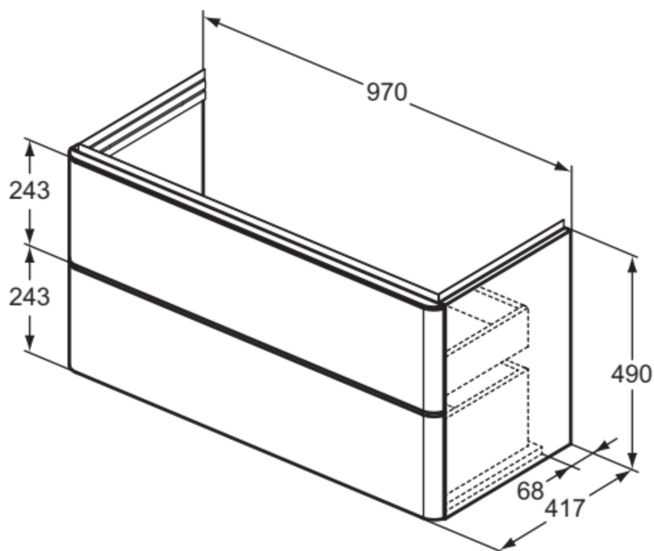

ADAPTO / STRADA II

T4302WG

ADAPTO / STRADA II | Waschtisch-Unterschrank 970x417x490 mm in weiß, 2 Schubladen | Push-to-open, SoftClosing, Vormontiert, Nachhaltig gewonnenes Holz

Bild & Zeichnung

Allgemeine Informationen

| | |
|------------------------|-------------------------|
| Produktkategorie: | Möbel |
| Produktart: | Waschtisch-Unterschrank |
| Marke: | Ideal Standard |
| Kollektion: | ADAPTO / STRADA II |
| Designer: | Ideal Standard |
| Colour: | WG - Weiß |
| Oberflächenveredelung: | glänzend |
| Maximale Höhe (mm): | 490 |
| Maximale Breite (mm): | 970 |
| Ausladung (mm): | 417 |
| Befestigungsart: | Befestigungsset |
| Nettogewicht (kg): | 43.00 |
| EAN Code: | 8014140459163 |