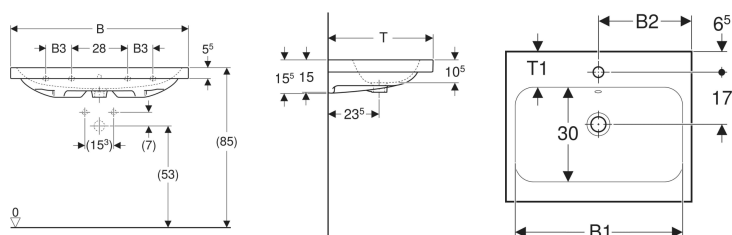

Geberit iCon Light Waschtisch

Beispielbild

Eigenschaften

- Unterbaufähig

Technische Daten

Werkstoff

Sanitärkeramik

Art.-Nr.	Farbe / Oberfläche	Hahnloch	Überlauf	B	B1	B2	B3	Breite Unterschrank	H	T	T1	Befestigungspunkte	VE 1
501.835.00.8 *	weiß / KeraTect	ohne	ohne	75 cm	68 cm	37.5 cm	– cm	74 cm	15.5 cm	48 cm	11 cm	2	1 St.

* Auftragsbezogene Produktion

Zubehör

- Geberit Tauchrohrgeruchsverschluss für Waschbecken, Abgang horizontal
- Geberit Waschbeckenablauf Raumsparmodell, schmale Ausführung, mit Außenventilstopfen mit Druckbetätigung
- Geberit Waschbeckenablauf Raumsparmodell, schmale Ausführung, mit Außenventilstopfen mit Hebelbetätigung
- Geberit Waschbeckenablauf Raumsparmodell, schmale Ausführung, mit freiem Auslauf und Ventilabdeckung
- Geberit Drehbetätigung mit Kabelzug

- Für die Installation des Waschtisches mit Unterschrank wird ein Geberit Waschbeckenanschluss, Raumsparmodell benötigt. Siehe Sortimentsübersicht – Geberit iCon Waschbeckenanschlüsse Raumsparmodell oder Onlinekatalog, Zubehör Waschtische