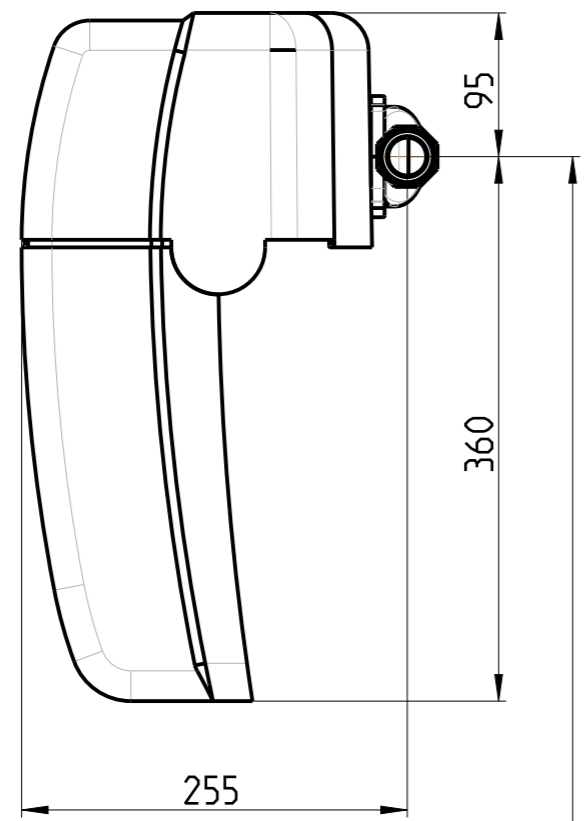

Zeichnungen bleiben unser ausschließliches Eigentum. Sie werden nur zu dem vereinbarten Zweck anvertraut. Kopien oder sonstige Vervielfältigungen
 einschließlich der Speicherung, Verarbeitung und Verbreitung unter Verwendung elektronischer Systeme dürfen nur zu dem vereinbarten Zweck
 angefertigt werden. Weder Originale noch Vervielfältigungen dürfen Dritten ausgehändigt oder in sonstiger Weise zugänglich gemacht werden.
 Maßanfertigung nach DIN 406 Teil 10 Abschnitt 2.9
 © Hans Sasserath GmbH & Co. KG

Armaturen
 D-41352 Korschenbroich

XXX
 - SYR-Enthärtungsanlage
 IT 3000

3000_00_860
 / 3000_00_000

Universalflansch
 nicht im Lieferumfang!

1:10

3000_00_000 /

3000_00_860

Bearb.:	XXX	Datum:	tt.mm.jj	Ausgegeben	
Gepr.:		PDM/KN 2024-04-10			