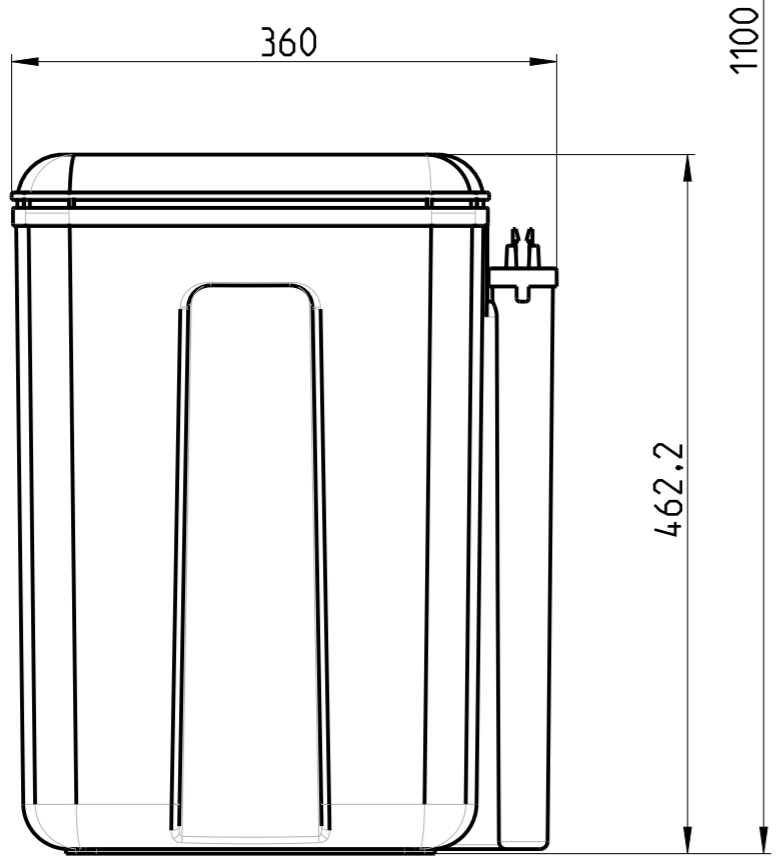

Armaturen
 D-41352 Korschenbroich

XXX
 - SYR-Enthärtungsanlage
 IT 3000

3000_00_860
 / 3000_00_000

Universalflansch
 nicht im Lieferumfang!

1:10

3000_00_000 /

3000_00_860

Bearb.:	XXX	Datum:	tt.mm.jj	Ausgegeben	
Gepr.:		PDM/KN 2024-04-10			