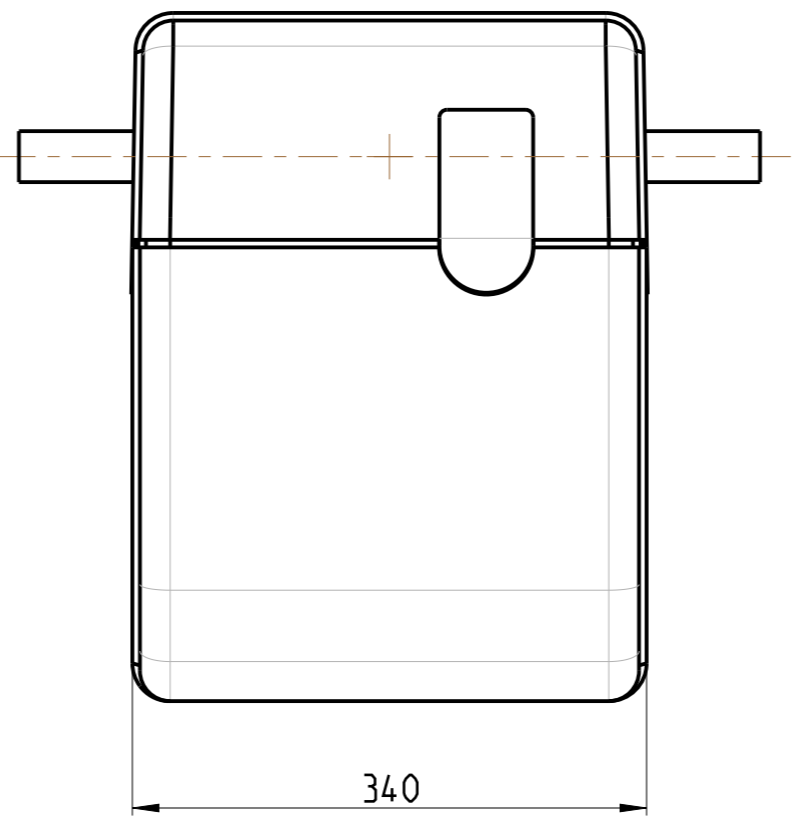

Armaturen
 D-41352 Korschenbroich

XXX
 - SYR-Enthärtungsanlage
 IT 3000

3000_00_860
 / 3000_00_000

Universalflansch
 nicht im Lieferumfang!

1:10

3000_00_000 /

3000_00_860

Bearb.:	XXX	Datum:	tt.mm.jj	Ausgegeben	
Gepr.:		PDM/KN 2024-04-10			