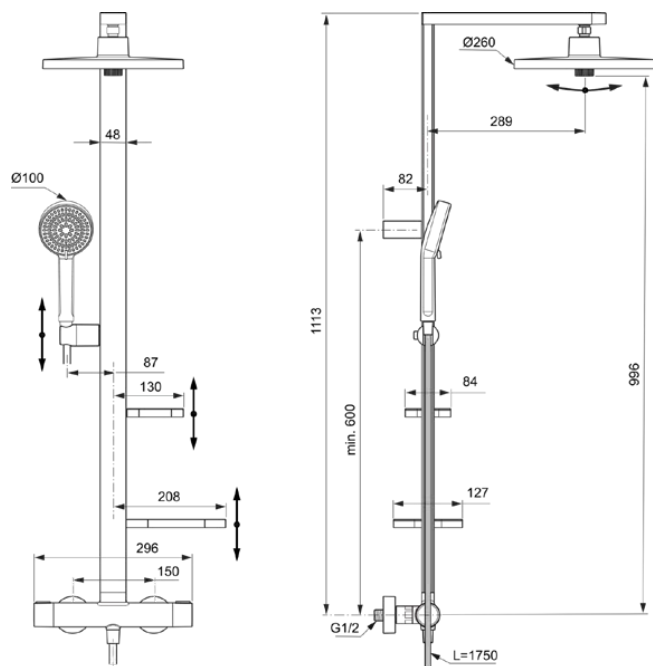

## BD583SI

CERATHERM ALU<sup>+</sup> | Duschsystem AP 356x501x1113 mm in silber, 12.0 l/min (3 bar) | 3 Strahlarten, Thermostatfunktion, Wasser- & Energiesparend, Kernelemente aus Aluminium

### Allgemeine Informationen

Produktkategorie:	Duschsysteme
Produktart:	Duschsystem AP
Marke:	Ideal Standard
Kollektion:	CERATHERM ALU <sup>+</sup>
Designer:	Palomba Serafini Associati
Colour:	SI - Silber
Oberflächenveredelung:	satin
Höhe (mm):	1113
Breite (mm):	356
Ausladung (mm):	501
Befestigungsart:	S-Anschluss
Nettogewicht (kg):	8.27
EAN Code:	3800861117285

### Im Lieferumfang enthaltene Produkte

BD581SI:	IDEALRAIN ALU <sup>+</sup>   Kopfbrause 260x91x260 mm in silber, 12 l/min (3 bar)
BD580SI:	IDEALRAIN ALU <sup>+</sup>   Multi-Funktionshandbrause 100x56x232 mm in silber, 8 l/min (3 bar)
BE175SI:	IDEALRAIN   Brauseschlauch 1750 mm in silber