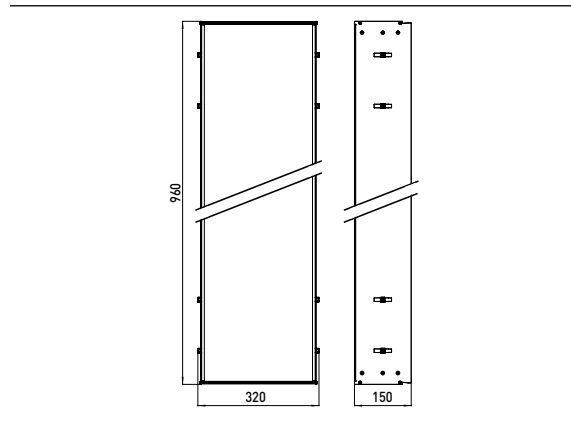

PRODUKTINFORMATION

Einbaurahmen Einbaurahmen

Art.-Nr.9770 000 61

für Asis Module (300) mit 964 mm