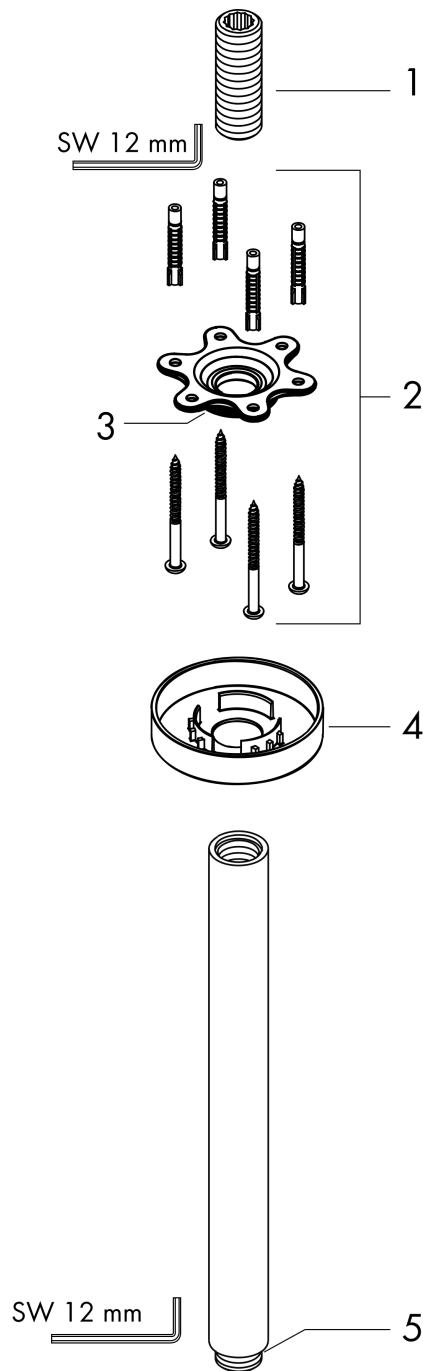

## Deckenanschluss S 30 cm

Oberfläche: **Brushed Black Chrome**

Artikelnummer: **27389340**

#### Merkmale

- Länge: 300 mm
- Schaft Ø: 27 mm
- Installationsart: Aufputzmontage
- Material: Messing
- Anschlussart: G 1/2

### Maßzeichnung

**Deckenanschluss S 30 cm**

Oberfläche: **Brushed Black Chrome**

Artikelnummer: **27389340**

**Explosionszeichnung**

Baujahr: >12/20

**Deckenanschluss S 30 cm**  
 Oberfläche: **Brushed Black Chrome** Artikelnummer: **27389340**

**Ersatzteilliste**

Baujahr: >12/20

Pos.	Beschreibung	Artikelnummer	PG	VE
1	Anschlußnippel	95188000	8	1
2	Befestigungssatz	95208000	11	1
3	O-Ring 34x2	98383000	2	1
4	Rosette Ø 80 mm	92122340	58	1
5	O-Ring 16x2	98133000	1	1