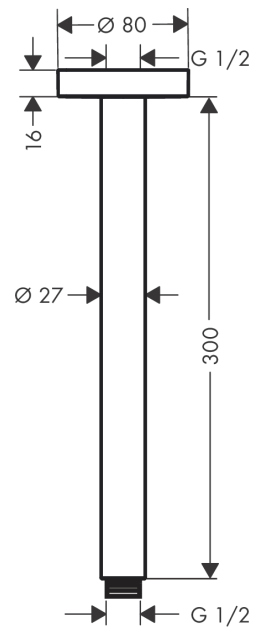

## Deckenanschluss S 30 cm

Oberfläche: **Brushed Black Chrome**

Artikelnummer: **27389340**

#### Merkmale

- Länge: 300 mm
- Schaft Ø: 27 mm
- Installationsart: Aufputzmontage
- Material: Messing
- Anschlussart: G 1/2

### Maßzeichnung

**Deckenanschluss S 30 cm**

Oberfläche: **Brushed Black Chrome**

Artikelnummer: **27389340**

**Explosionszeichnung**

Baujahr: >12/20

**Deckenanschluss S 30 cm**  
 Oberfläche: **Brushed Black Chrome** Artikelnummer: **27389340**

**Ersatzteilliste**

Baujahr: >12/20

Pos.	Beschreibung	Artikelnummer	PG	VE
1	Anschlußnippel	95188000	8	1
2	Befestigungssatz	95208000	11	1
3	O-Ring 34x2	98383000	2	1
4	Rosette Ø 80 mm	92122340	58	1
5	O-Ring 16x2	98133000	1	1