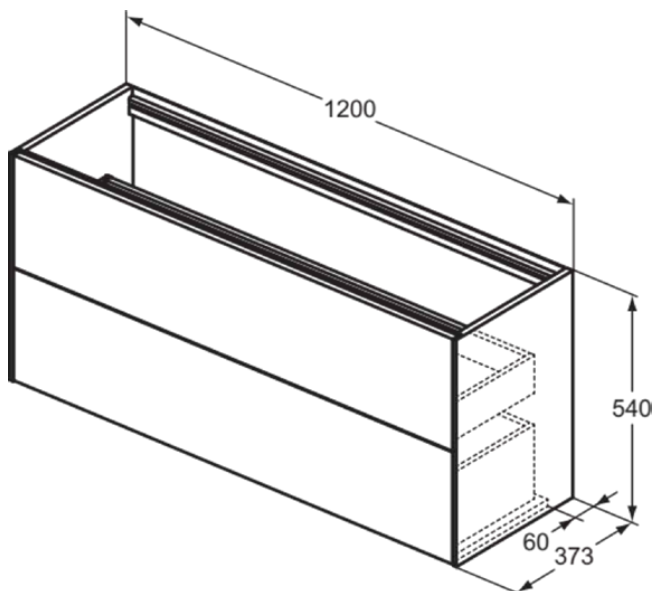

CONCA

T3951Y5

CONCA | Waschtisch-Unterschrank 1200x373x540 mm in walnuss dunkel dekor, 2 Schubladen | Grifflos, Vollauszug, Push-to-open, SoftClosing, Vormontiert, Nachhaltig gewonnenes Holz, Echtholz furnier

Bild & Zeichnung

Allgemeine Informationen

Produktkategorie:	Möbel
Produktart:	Waschtisch-Unterschrank
Marke:	Ideal Standard
Kollektion:	CONCA
Designer:	Palomba Serafini Associati
Colour:	Y5 - Walnuss Dunkel Dekor
Oberflächenveredelung:	Matt
Maximale Höhe (mm):	540
Maximale Breite (mm):	1200
Ausladung (mm):	373
Befestigungsart:	Befestigungsset
Nettogewicht (kg):	41.00
EAN Code:	8014140461432