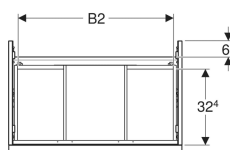

Geberit iCon Unterschrank für Waschtisch, mit zwei Schubladen

Beispielbild

Eigenschaften

- FSC™ C134279 zertifiziert
- Wandhängend
- Mit zwei Schubladen
- Griff zum Öffnen
- Griff austauschbar
- Schublade mit Selbststeinzug

- Schublade ohne Geruchsverschlussausschnitt
- Feuchtigkeitsbeständig
- Vormontiert geliefert

Technische Daten

Werkstoff	Hochverdichtete Dreischicht-Holzspanplatte
Maximale Schubladenbelastung	30 kg

Lieferumfang

- Unterschrank für Waschtisch
- Befestigungsmaterial

Art.-Nr.	Farbe / Oberfläche	B	B1	B2	Breite Waschtisch	H	T	VE1
502.305.01.1	Korpus und Front: weiß / lackiert hochglänzend Griff: weiß / pulverbeschichtet matt	88.8 cm	83.4 cm	81.5 cm	90 cm	61.5 cm	47.6 cm	1 St.