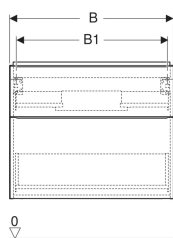

Geberit iCon Unterschrank für Waschtisch, mit zwei Schubladen

Beispielbild

Eigenschaften

- FSC™ C134279 zertifiziert
- Wandhängend
- Mit zwei Schubladen
- Griff zum Öffnen
- Griff austauschbar
- Schublade mit Selbststeinzug

- Schublade ohne Geruchsverschlussausschnitt
- Feuchtigkeitsbeständig
- Vormontiert geliefert

Technische Daten

Werkstoff	Hochverdichtete Dreischicht-Holzspanplatte
Maximale Schubladenbelastung	30 kg

Lieferumfang

- Unterschrank für Waschtisch
- Befestigungsmaterial

Art.-Nr.	Farbe / Oberfläche	B	B1	B2	Breite Waschtisch	H	T	VE1
502.305.01.1	Korpus und Front: weiß / lackiert hochglänzend Griff: weiß / pulverbeschichtet matt	88.8 cm	83.4 cm	81.5 cm	90 cm	61.5 cm	47.6 cm	1 St.