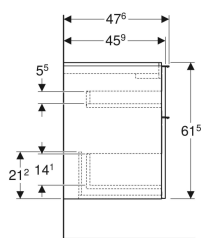

Geberit iCon Unterschrank für Waschtisch, mit zwei Schubladen

Beispielbild

Eigenschaften

- FSC™ C134279 zertifiziert
- Wandhängend
- Mit zwei Schubladen
- Griff zum Öffnen
- Griff austauschbar
- Schublade mit Selbststeinzug

- Schublade ohne Geruchsverschlussausschnitt
- Feuchtigkeitsbeständig
- Vormontiert geliefert

Technische Daten

Werkstoff	Hochverdichtete Dreischicht-Holzspanplatte
Maximale Schubladenbelastung	30 kg

Lieferumfang

- Unterschrank für Waschtisch
- Befestigungsmaterial

Art.-Nr.	Farbe / Oberfläche	B	B1	B2	Breite Waschtisch	H	T	VE1
502.305.01.1	Korpus und Front: weiß / lackiert hochglänzend Griff: weiß / pulverbeschichtet matt	88.8 cm	83.4 cm	81.5 cm	90 cm	61.5 cm	47.6 cm	1 St.