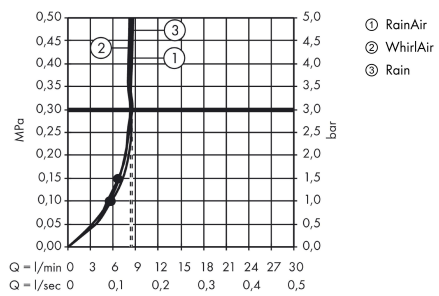

## Maßzeichnung

**AXOR ShowerSolutions**  
**Handbrause 120 3jet EcoSmart**  
 Oberfläche: **Polished Black Chrome**

Artikelnummer: **26051330**

## Durchflussdiagramm

Die Verbrauchswerte wurden praxisnah mit den dazugehörigen Armaturen (Thermostat/Mischer/Unterputzventil) gemessen.

Die Verbrauchswerte wurden praxisnah mit den dazugehörigen Armaturen (Thermostat/Mischer/Unterputzventil) gemessen.