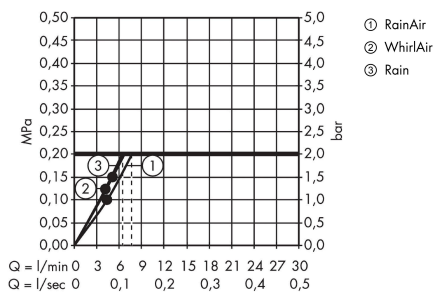

## Maßzeichnung

**AXOR ShowerSolutions**  
**Handbrause 120 3jet EcoSmart**  
 Oberfläche: **Polished Black Chrome**

Artikelnummer: **26051330**

## Durchflussdiagramm

Die Verbrauchswerte wurden praxisnah mit den dazugehörigen Armaturen (Thermostat/Mischer/Unterputzventil) gemessen.

Die Verbrauchswerte wurden praxisnah mit den dazugehörigen Armaturen (Thermostat/Mischer/Unterputzventil) gemessen.