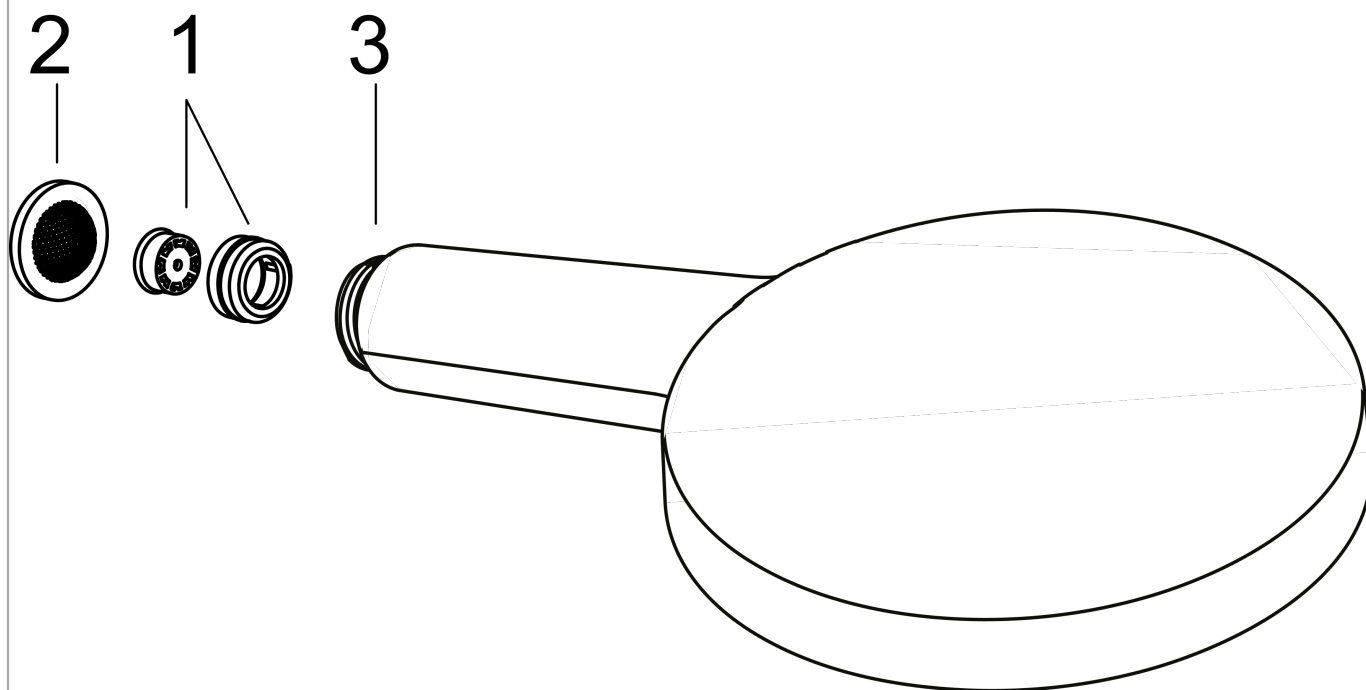

AXOR ShowerSolutions
Handbrause 120 3jet EcoSmart
Oberfläche: **Polished Black Chrome**   Artikelnummer: **26051330**

Explosionszeichnung

Baujahr: >11/16

AXOR ShowerSolutions
Handbrause 120 3jet EcoSmart
Oberfläche: **Polished Black Chrome**   Artikelnummer: **26051330**

Ersatzteilliste

Baujahr: >11/16

Pos.		Artikelnummer	PG	VE
1	Durchflussbegrenzer (9 l/min)	95659000	3	1
2	Siebichtung	94246000	1	1
3	Anschlußstutzen	93089000	5	1