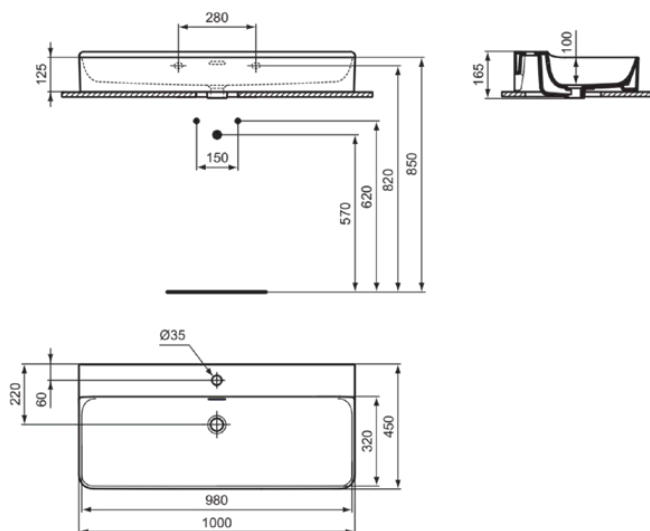

### Allgemeine Informationen

Produktkategorie:	Waschtische
Produktart:	Waschtisch
Marke:	Ideal Standard
Kollektion:	CONCA
Designer:	Palomba Serafini Associati
Farbe:	01 - Weiß Glänzend
Oberflächenveredelung:	glänzend
Höhe (mm):	145
Breite (mm):	1000
Ausladung (mm):	450
Nettogewicht (kg):	25.40
EAN Code:	8014140458463

**CONCA**

**T383201**

CONCA | Waschtisch 1000x450x145 mm in weiß glänzend, 1 Hahnloch, mit Überlauf |  
Platzsparender Waschtisch

Empfohlene Ausschittschablone: TT0299724