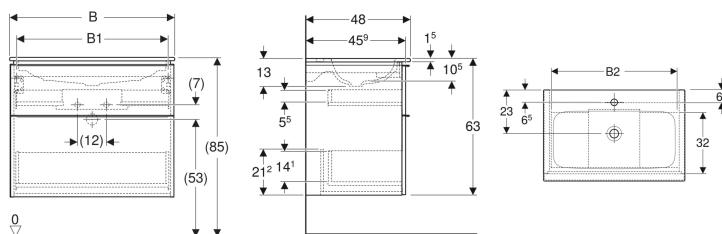

## Geberit iCon Set Möbelwaschtisch schmaler Rand, mit Unterschrank, zwei Schubladen und Waschbeckenanschluss

Beispielbild

### Eigenschaften

- FSC™ C134279 zertifiziert
- Wandhängend
- Mit zwei Schubladen
- Schmäler Rand
- Schublade mit Selbsteinzug
- Griff zum Öffnen
- Griff austauschbar
- Schublade ohne Geruchsverschlussausschnitt

### Technische Daten

Werkstoff	Sanitärkeramik / Hochverdichtete Dreischicht-Holzspanplatte
Maximale Schubladenbelastung	30 kg

### Zusätzlich zu bestellen

- Geberit Tauchrohrgeruchsverschluss für Waschbecken, Raumsparmodell, Abgang horizontal

Art.-Nr.	Farbe / Oberfläche	Hahnloch	Überlauf	B	B1	B2	H	T	VE1
502.332.01.2	Waschtisch: weiß / KeraTect Korpus und Front: weiß / lackiert hochglänzend Griff: hoch-glanzverchromt	mittig	ohne	75 cm	68.6 cm	66.5 cm	63 cm	48 cm	1 St.