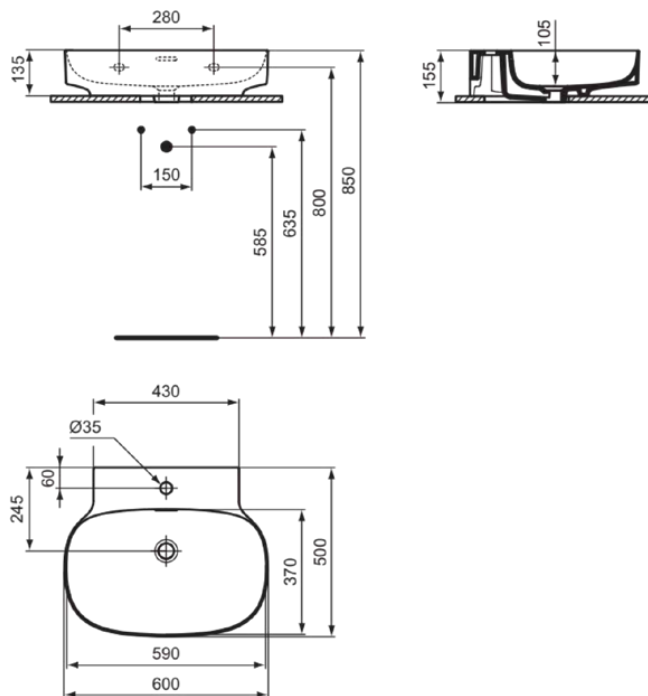

LINDA-X

T4983MA

LINDA-X | Waschtisch 600x500x155 mm in weiß, 1 Hahnloch, mit Überlauf | Diamatec, IdealPlus

Bild & Zeichnung

Allgemeine Informationen

Produktkategorie:	Waschtische
Produktart:	Waschtisch
Marke:	Ideal Standard
Kollektion:	LINDA-X
Designer:	Palomba Serafini Associati
Colour:	MA - Weiß
Oberflächenveredelung:	glänzend
Maximale Höhe (mm):	155
Maximale Breite (mm):	600
Ausladung (mm):	500
Nettogewicht (kg):	15.00
EAN Code:	8014140492108

Features

Diamatec

IdealPlus

Produktstandards & Zertifikate

Normen:	EN 14688
---------	----------

Produktspezifikationen

Farbcode:	MA
Farbbeschreibung:	weiß
Diamatec Technologie:	Ja
IdealPlus Technologie:	Ja
Geschliffene Rückseite(n):	Nein
Geschliffene Unterseite:	Ja
Barrierefreies Produkt:	Nein
Mit Kettenöse:	Nein
Material:	Keramik
Materialspezifikation:	Diamatec
Anzahl von Hahnöchern je Waschbecken:	1
Anzahl von Waschbecken:	1
Sichtbarer Überlauf:	Ja
PVD Technologie:	Nein
Ablagefläche:	Hinten
Oberflächenveredelung:	glänzend
Form des Überlaufs:	Geschlitzt
Mit Rückwand:	Nein
Mit Verschlussstopfen:	Nein
Mit Überlauf:	Ja
Mit Siphon:	Nein
Befestigungsmaterial im Lieferumfang enthalten:	Nein

LINDA-X

T4983MA

LINDA-X | Waschtisch 600x500x155 mm in weiß, 1 Hahnloch, mit Überlauf | Diamatec, IdealPlus

Montageart: wandhängend

Empfohlene Ausschittschablone: TT0299731

Ihr Kontakt vor Ort:

België • Belgique