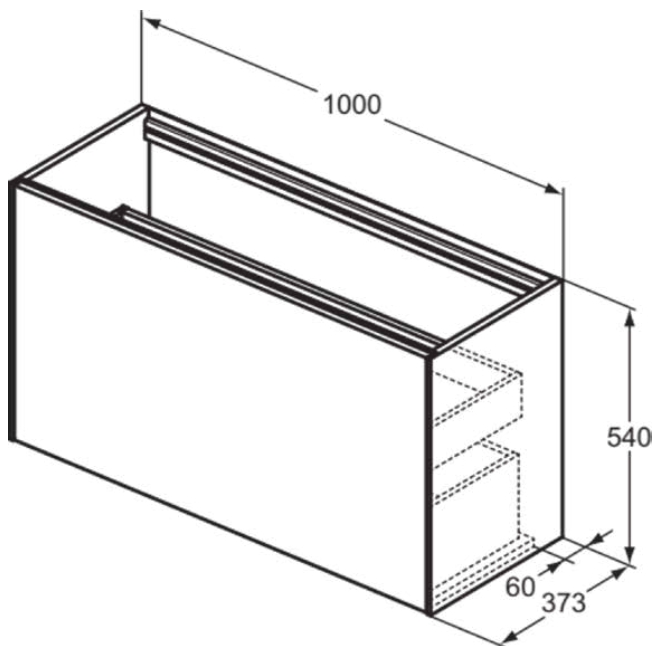

CONCA

T3997Y1

CONCA | Waschtisch-Unterschrank 1000x373x540 mm in weiß matt lackiert, 2 Schubladen | Vollauszug, Push-to-open, SoftClosing, Vormontiert, Nachhaltig gewonnenes Holz, Echtholz furnier

Bild & Zeichnung

Allgemeine Informationen

Produktkategorie:	Möbel
Produktart:	Waschtisch-Unterschrank
Marke:	Ideal Standard
Kollektion:	CONCA
Designer:	Palomba Serafini Associati
Colour:	Y1 - Weiß Matt Lackiert
Oberflächenveredelung:	Matt
Maximale Höhe (mm):	540
Maximale Breite (mm):	1000
Ausladung (mm):	373
Befestigungsart:	Befestigungsset
Nettogewicht (kg):	38.50
EAN Code:	8014140462972

Features

	Vollauszug		Push-to-open
	SoftClosing		Vormontiert
	Nachhaltig gewonnenes Holz		Echtholz furnier

Downloads

- [Installation Guide](#)
- [Spare Parts List](#)

Produktspezifikationen

Einzugsmechanismus:	Softclosing
Farbcode:	Y1
Farbbeschreibung:	weiß matt lackiert
Eckmodell:	Nein
Griff(e):	Grifflos
Einstellbare Montagefüße:	Nein
Material:	Holz
Materialspezifikation (Korpus):	Hochverdichtete 3-Schicht Spanplatte
Anzahl der Türen (gesamt):	0
Anzahl der Türen (links öffnend):	0
Anzahl der Türen (rechts öffnend):	0
Anzahl der Auszüge (gesamt):	2
Anzahl der externen Auszüge:	1
Anzahl der internen Auszüge:	1
Anzahl der offenen Fächer:	0
Anzahl der Rolltüren:	0