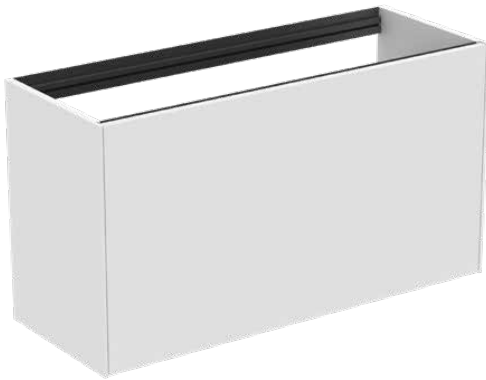

## T3997Y1

CONCA | Waschtisch-Unterschrank 1000x373x540 mm in weiß matt lackiert, 2 Schubladen | Vollauszug, Push-to-open, SoftClosing, Vormontiert, Nachhaltig gewonnenes Holz, Echtholz furnier

### Allgemeine Informationen

Produktkategorie:	Möbel
Produktart:	Waschtisch-Unterschrank
Marke:	Ideal Standard
Kollektion:	CONCA
Designer:	Palomba Serafini Associati
Colour:	Y1 - Weiß Matt Lackiert
Oberflächenveredelung:	Matt
Maximale Höhe (mm):	540
Maximale Breite (mm):	1000
Ausladung (mm):	373
Befestigungsart:	Befestigungsset
Nettogewicht (kg):	38.50
EAN Code:	8014140462972