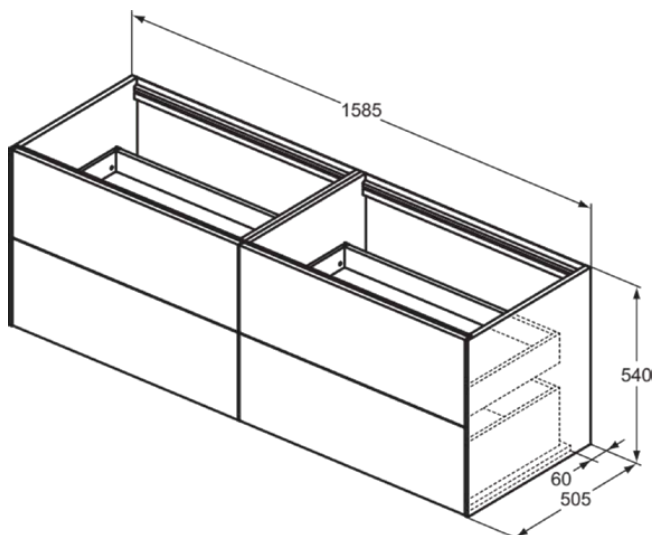

CONCA

T3990Y5

CONCA | Waschtisch-Unterschrank 1585x505x540 mm in walnuss dunkel dekor, 2 Schubladen | Vollauszug, Push-to-open, SoftClosing, Vormontiert, Nachhaltig gewonnenes Holz, Echtholz furnier

Bild & Zeichnung

Allgemeine Informationen

Produktkategorie:	Möbel
Produktart:	Waschtisch-Unterschrank
Marke:	Ideal Standard
Kollektion:	CONCA
Designer:	Palomba Serafini Associati
Colour:	Y5 - Walnuss Dunkel Dekor
Oberflächenveredelung:	Matt
Höhe (mm):	540
Breite (mm):	1585
Ausladung (mm):	505
Befestigungsart:	Befestigungsset
Nettogewicht (kg):	77.50
EAN Code:	8014140462590

Features

	Vollauszug		Push-to-open
	SoftClosing		Vormontiert
	Nachhaltig gewonnenes Holz		Echtholz furnier

Downloads

- [Installation Guide](#)
- [Spare Parts List](#)

Produktspezifikationen

Einzugsmechanismus:	Softclosing
Farbcode:	Y5
Farbbeschreibung:	walnuss dunkel dekor
Eckmodell:	Nein
Vollauszug:	Yes
Griff(e):	Grifflos
Einstellbare Montagefüße:	Nein
Material:	Holz
Materialspezifikation (Korpus):	Hochverdichtete 3-Schicht Spanplatte
Anzahl der Türen (gesamt):	0
Anzahl der Türen (links öffnend):	0
Anzahl der Türen (rechts öffnend):	0
Anzahl der Auszüge (gesamt):	2
Anzahl der externen Auszüge:	0
Anzahl der internen Auszüge:	0
Anzahl der offenen Fächer:	0