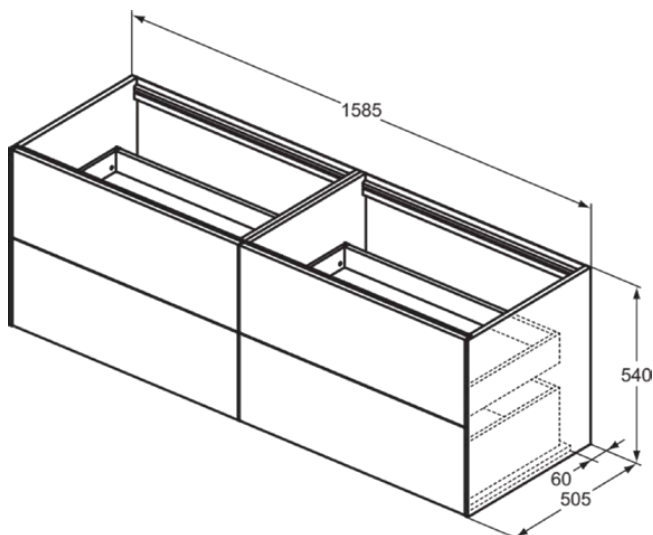

CONCA

T3990Y5

CONCA | Waschtisch-Unterschrank 1585x505x540 mm in walnuss dunkel dekor, 4 Schubladen | Grifflos, Vollauszug, Push-to-open, SoftClosing, Vormontiert, Nachhaltig gewonnenes Holz, Echtholz furnier

Bild & Zeichnung

Allgemeine Informationen

Produktkategorie:	Möbel
Produktart:	Waschtisch-Unterschrank
Marke:	Ideal Standard
Kollektion:	CONCA
Designer:	Palomba Serafini Associati
Farbe:	Y5 - Walnuss Dunkel Dekor
Oberflächenveredelung:	Matt
Höhe (mm):	540
Breite (mm):	1585
Ausladung (mm):	505
Befestigungsart:	Befestigungsset
Nettogewicht (kg):	77.50
EAN Code:	8014140462590