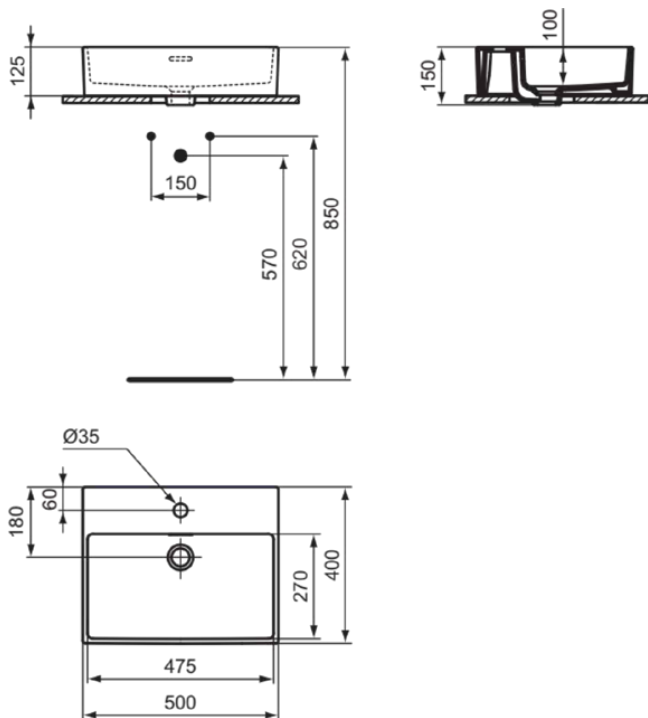

EXTRA

T374101

EXTRA | Schale 500x400x150 mm in weiß glänzend, 1 Hahnloch, mit Überlauf | Platzsparender Waschtisch

Bild & Zeichnung

Allgemeine Informationen

Produktkategorie:	Waschtische
Produktart:	Schale
Marke:	Ideal Standard
Kollektion:	EXTRA
Designer:	Palomba Serafini Associati
Colour:	01 - Weiß Glänzend
Oberflächenveredelung:	glänzend
Maximale Höhe (mm):	150
Maximale Breite (mm):	500
Ausladung (mm):	400
Nettogewicht (kg):	12.50
EAN Code:	8014140467892

Im Lieferumfang enthaltene Produkte

D570967: EXPRESSION | Befestigungsset in neutral

Features

Platzsparender Waschtisch

Produktstandards & Zertifikate

Normen: EN 14688

Produktspezifikationen

Farbcode:	01
Farbbeschreibung:	weiß glänzend
Geschliffene Rückseite(n):	Nein
Geschliffene Unterseite:	Ja
Barrierefreies Produkt:	Nein
Mit Kettenöse:	Nein
Material:	Keramik
Materialspezifikation:	Feinfeuerton
Anzahl von Hahnlöchern je Waschbecken:	1
Anzahl von Waschbecken:	1
Sichtbarer Überlauf:	Ja
PVD Technologie:	Nein
Ablagefläche:	Hinten
Oberflächenveredelung:	glänzend
Position des Hahnlochs:	Mitte
Form des Überlaufs:	Geschlitzt
Mit Rückwand:	Nein
Mit Verschlussstopfen:	Nein
Mit Überlauf:	Ja

EXTRA

T374101

EXTRA | Schale 500x400x150 mm in weiß glänzend, 1 Hahnloch, mit Überlauf | Platzsparender Waschtisch

Produktspezifikationen

Mit Siphon:	Nein
Befestigungsmaterial im Lieferumfang enthalten:	Ja
Montageart:	Aufgesetzt
Empfohlene Ausschittschablone:	TT0299739