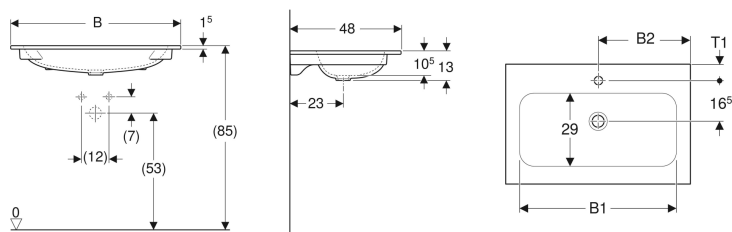

Geberit iCon Möbelwaschtisch

Beispielbild

Verwendungszwecke

- Zur Montage auf Waschtischunterschrank

Technische Daten

Werkstoff

Sanitärkeramik

Eigenschaften

- Schmäler Rand

Art.-Nr.	Farbe / Oberfläche	Hahnloch	Überlauf	B	B1	B2	Breite Unterschrank	H	T	T1	VE1
501.844.00.2	weiß / KeraTect	mittig	ohne	75 cm	49 cm	37.5 cm	75 cm	13 cm	48 cm	6.5 cm	1 St.

Zubehör

- Geberit Waschbeckenablauf Raumsparmodell, schmale Ausführung, mit freiem Auslauf und Ventilabdeckung
- Geberit Clou Waschbeckenablauf Raumsparmodell, schmale Ausführung, mit Hebelbetätigung und Ventilabdeckung
- Geberit Drehbetätigung mit Kabelzug