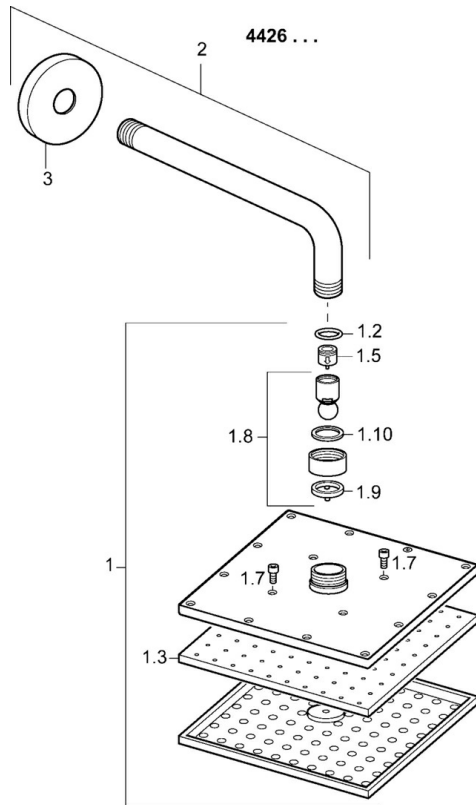

EAN: 4015474257429
static.hansa.com/44260240

- Dusche
- Zubehör
- Wandmontage
- Chrom
- Kopfbrause, Eco-Durchfluss, Schwenkbare Kugelgelenk, Anti-Kalk-Technik
- Regenstrahl - Gleichmäßiger und starker Wasserstrahl
- 1-strahlig

Technische Daten

Durchflusseigenschaften

Durchfluss bei 3 bar (mit Durchflussregler) **12.0 l/min**

Technische Eigenschaften

DN-Größe (Nennmaß) **DN15**
 Warmwasserversorgung **max. +65°C**
 Arbeitsdruck **0.5-10 bar**
 Anschlussgröße **G1/2**
 Ausladung **357 mm**
 Werkstoff **Messing/Verbundwerkstoff**

Vorschriften

Geräuschklasse **II (ISO 3822)**

Zulassungen und Deklarationen

Konformitätserklärung **DoC**

Ersatzteile

SP44260240

	Name	Art.-Nr.
1	Kopfbrause, 200x200 mm	59913873
1.3	Düsenplatte, 200x200 mm, (-2019) Ausgelaufen	59913874
1.6	Durchflussbegrenzer	59913753
1.7	Schraube	59913754
2	Brausearm ohne Kopfbrause, L=350	59913748
3	Rosette, d 65 mm	59913750