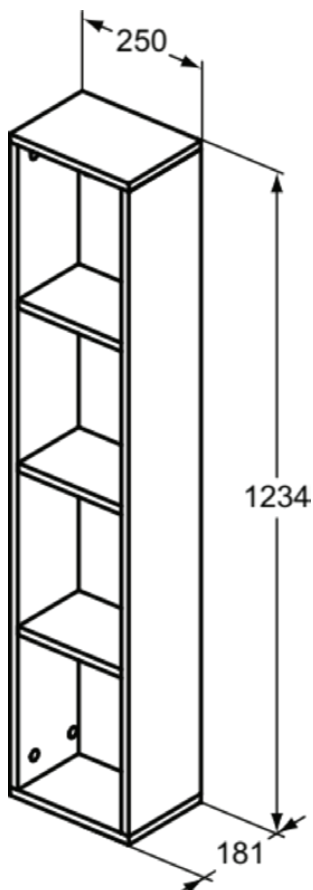

ADAPTO / STRADA II

T4308Y2

ADAPTO / STRADA II | Schrank 250x181x1234 mm in anthrazit matt lackiert | Nachhaltig gewonnenes Holz

Bild & Zeichnung

Allgemeine Informationen

Produktkategorie:	Möbel
Produktart:	Schrank
Marke:	Ideal Standard
Kollektion:	ADAPTO / STRADA II
Colour:	Y2 - Anthrazit Matt Lackiert
Oberflächenveredelung:	Matt
Maximale Höhe (mm):	1234
Maximale Breite (mm):	250
Ausladung (mm):	181
Befestigungsart:	Befestigungsset
Nettogewicht (kg):	15.00
EAN Code:	8014140459569

Funktionen

Nachhaltig gewonnenes Holz

Downloads

- [Installation Guide](#)
- [Spare Parts List](#)

Produktspezifikationen

Farbcode:	Y2
Farbbeschreibung:	anthrazit matt lackiert
Eckmodell:	Nein
Einstellbare Montagefüße:	Nein
Materialspezifikation der Ablage:	Multiplex
Anzahl der Türen (gesamt):	0
Anzahl der Türen (links öffnend):	0
Anzahl der Türen (rechts öffnend):	0
Anzahl der offenen Fächer:	4
Anzahl der Ablagen:	3
PVD Technologie:	Nein
Reversibel:	Nein
Wechselbarer Türanschlag:	Nein
Oberflächenveredelung:	Matt
Nachhaltig gewonnenes Holz:	Ja
Modelart:	halbhoch
Mit Ausschnitt:	Nein
Mit Innenbeleuchtung:	Nein
Mit Montagefüße:	Nein
Mit Steckdose:	Nein
Mit Waschtischplatte:	Ja
Befestigungsart:	Befestigungsset

ADAPTO / STRADA II

T4308Y2

ADAPTO / STRADA II | Schrank 250x181x1234 mm in anthrazit matt lackiert | Nachhaltig gewonnenes Holz

Montageart:

wandhängend

Ihr Kontakt vor Ort:

België • Belgique

Ideal Standard Produktions GmbH
Ikaroslaan 18
B-1930 Zaventem
☎ +32 2 325 66 00
✉ +32 2 325 66 01
www.idealstandard.be