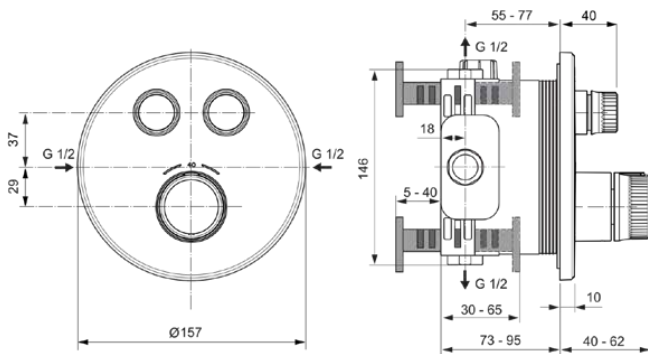

## A7296A2

CERATHERM NAVIGO | Brausearmatur UP Bausatz 2 157x40x157 mm in brushed gold, Kit 1 required (A1000), 18 l/min (3 bar) | Thermostatfunktion, Wasser- & Energiesparend, PVD Technologie

### Allgemeine Informationen

Produktkategorie:	Brausearmaturen
Produktart:	Brausearmatur UP Bausatz 2
Marke:	Ideal Standard
Kollektion:	CERATHERM NAVIGO
Designer:	Ideal Standard
Colour:	A2 - Brushed Gold
Oberflächenveredelung:	satin
Maximale Höhe (mm):	157
Maximale Breite (mm):	157
Ausladung (mm):	40 - 62
Befestigungsart:	Kit 1 benötigt
Empfohlenes Unterputz-Kit:	A1000
Nettogewicht (kg):	2.01
EAN Code:	4015413349529