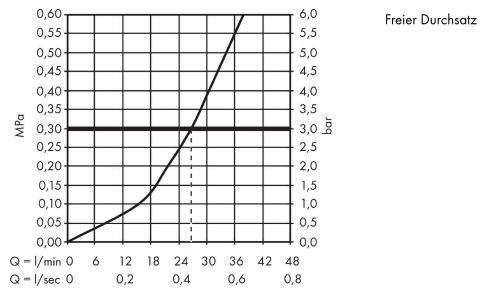

ShowerSelect Glas

Thermostat Unterputz für 1 Verbraucher

Oberfläche: **Weiß/Chrom** Artikelnummer: **15737400**

Beschreibung

Merkmale

- 1 Verbraucher
- komfortables Ein-/Ausschalten eines Verbrauchers durch Select-Button
- Thermostatkartusche zur Regelung der Temperatur, Start/ Stop Ventil zur Bedienung der Verbraucher
- maximale Durchflussmenge bei 3 bar: 26,7 l/min
- min. Betriebsdruck: 1 bar
- max. Betriebsdruck: 10 bar
- Sicherheitssperre bei 40 °C
- Temperaturbegrenzung einstellbar
- Anschlussart: Grundkörper
- Thermostat wird geliefert mit Taste An/Aus
- Geräuschgruppe: I
- Durchflussklasse: C
- PA-IX 28413/IC
- EPD Thermostats

Technologie

Zertifikate / Nachhaltigkeit

Produktabbildung

Maßzeichnung

ShowerSelect Glas
Thermostat Unterputz für 1 Verbraucher
 Oberfläche: **Weiß/Chrom** Artikelnummer: **15737400**

Durchflussdiagramm

ShowerSelect Glas