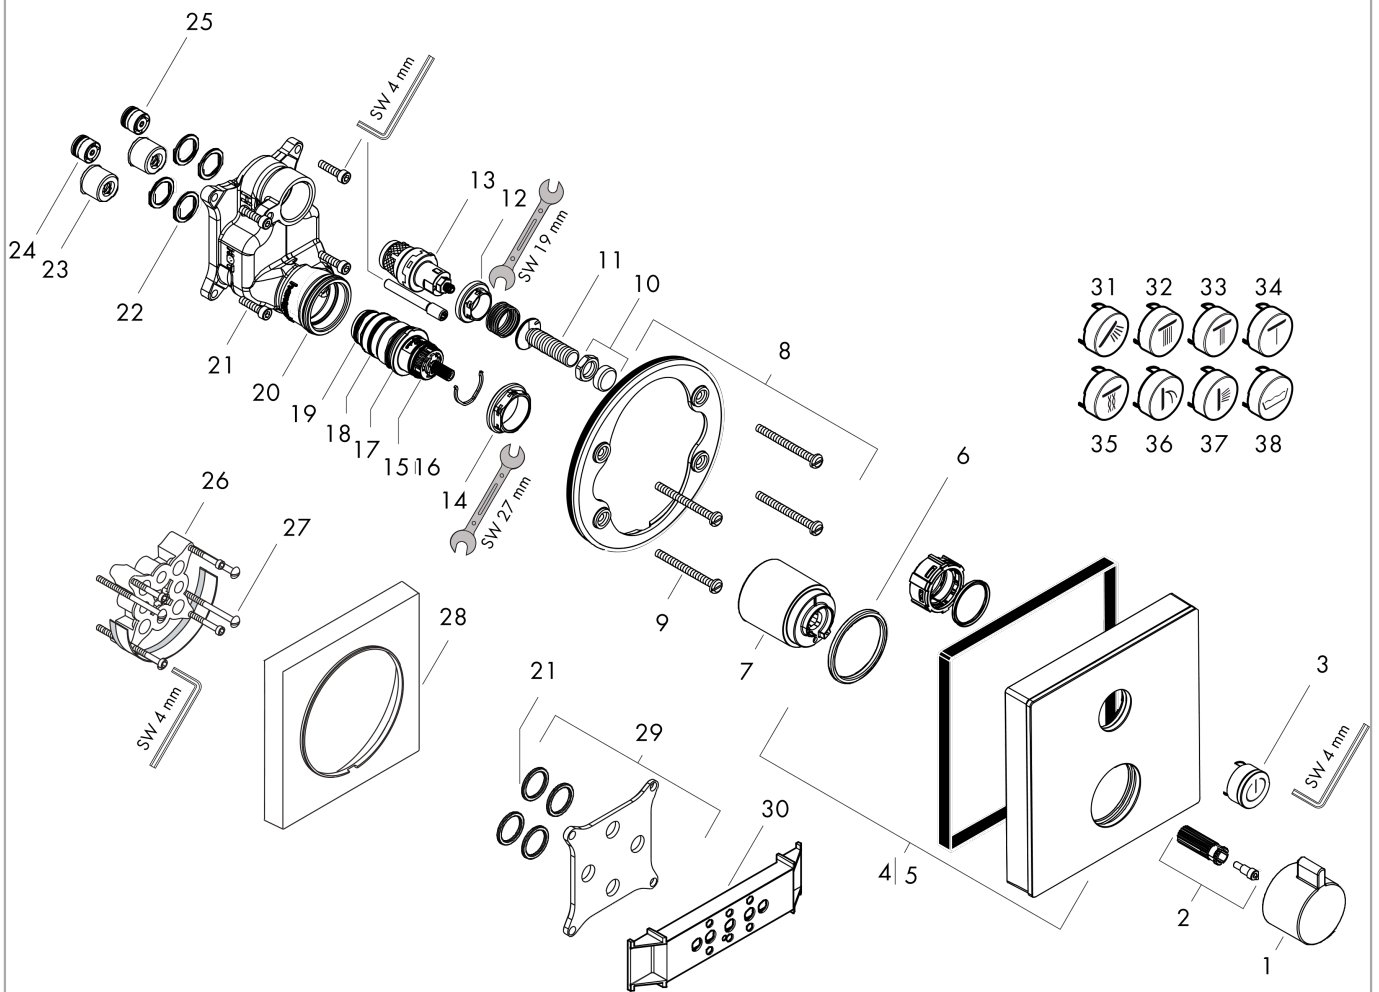

ShowerSelect Glas

Thermostat Unterputz für 1 Verbraucher

Oberfläche: **Weiß/Chrom** Artikelnummer: **15737400**

Explosionszeichnung

Baujahr: >07/15

ShowerSelect Glas
Thermostat Unterputz für 1 Verbraucher
Oberfläche: **Weiß/Chrom** Artikelnummer: **15737400**

Ersatzteilliste

Baujahr: >07/15

Pos.	Beschreibung	Artikelnummer	PG	VE
1	Thermostatgriff	92215000	11	1
2	Schnappeinsatz mit Schraube	95843000	3	1
3	Symbol ON/OFF	92579450	98	1
4	Rosette 155 / 155 mm	92617400	17	1
5	Rosette für vertauschte Anschlüsse	92842400	18	1
6	O-Ring 44x4	98471000	3	1
7	Hülse	92216000	8	1
8	Rosettenträger	98793000	9	1
9	Trägerschraubenset	96454000	3	1
10	Mutter und Kappe	92696000	5	1
11	Select-Adapter	92219000	2	1
12	Mutter	98368000	4	1
13	Absperreinheit (AVP)	95758000	14	1
14	Mutter	98913000	6	1
15	Temperatur Regeleinheit	98282000	14	1
16	Regeleinheit für vertauschte Anschlüsse	92373000	18	1
17	O-Ring 25x2,5	92146000	3	1
18	O-Ring 25x1,5	98146000	1	1
19	O-Ring 20x1,5	98197000	1	1
20	O-Ring 36x2	98156000	1	1
21	Schraubenset	96525000	3	1
22	O-Ring 16x2	98133000	1	1
23	Schalldämpfer	94073000	7	1
24	Rückflussverhinderer (druckbeständig bis 2 MPa)	92594000	5	1
25	Rückflußverhinderer	97980000	5	1
26	Verlängerung 25 mm	13595000	98	1
27	Trägerschraubenset	97747000	1	1
28	Verlängerung 22 mm	13604000	98	1
29	Ausgleichsset 1°	95521000	16	1
30	Montagehilfe	92540000	98	1
31	Symbol Handbrause	92573450	98	1
32	Symbol Kopfbrause Rain groß	92571450	98	1
33	Symbol Kopfbrause Rain klein	92572450	98	1
34	Symbol Mono	92576450	98	1
35	Symbol Whirl	92575450	98	1
36	Symbol Schwall	92574450	98	1
37	Symbol Seitenbrause	92578450	98	1
38	Symbol Wanne	92577450	98	1
a	Grundset	01800180	98	1
b	Adapter für vertauschte Anschlüsse	93181000	18	1
c	Armaturenfett	90920000	5	1