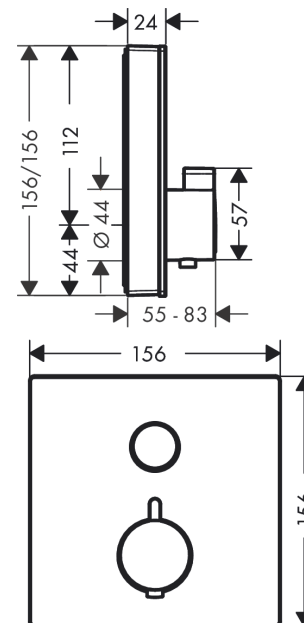

Technologie

Zertifikate / Nachhaltigkeit

Produktabbildung

Maßzeichnung

ShowerSelect Glas
Thermostat Unterputz für 1 Verbraucher
 Oberfläche: **Weiß/Chrom** Artikelnummer: **15737400**

Durchflussdiagramm

ShowerSelect Glas

Ersatzteilliste

Baujahr: >07/15

Pos.	Beschreibung	Artikelnummer	PG	VE
1	Thermostatgriff	92215000	11	1
2	Schnappeinsatz mit Schraube	95843000	3	1
3	Symbol ON/OFF	92579450	98	1
4	Rosette 155 / 155 mm	92617400	17	1
5	Rosette für vertauschte Anschlüsse	92842400	18	1
6	O-Ring 44x4	98471000	3	1
7	Hülse	92216000	8	1
8	Rosettenträger	98793000	9	1
9	Trägerschraubenset	96454000	3	1
10	Mutter und Kappe	92696000	5	1
11	Select-Adapter	92219000	2	1
12	Mutter	98368000	4	1
13	Absperreinheit (AVP)	95758000	14	1
14	Mutter	98913000	6	1
15	Temperatur Regeleinheit	98282000	14	1
16	Regeleinheit für vertauschte Anschlüsse	92373000	18	1
17	O-Ring 25x2,5	92146000	3	1
18	O-Ring 25x1,5	98146000	1	1
19	O-Ring 20x1,5	98197000	1	1
20	O-Ring 36x2	98156000	1	1
21	Schraubenset	96525000	3	1
22	O-Ring 16x2	98133000	1	1
23	Schalldämpfer	94073000	7	1
24	Rückflussverhinderer (druckbeständig bis 2 MPa)	92594000	5	1
25	Rückflußverhinderer	97980000	5	1
26	Verlängerung 25 mm	13595000	98	1
27	Trägerschraubenset	97747000	1	1
28	Verlängerung 22 mm	13604000	98	1
29	Ausgleichsset 1°	95521000	16	1
30	Montagehilfe	92540000	98	1
31	Symbol Handbrause	92573450	98	1
32	Symbol Kopfbrause Rain groß	92571450	98	1
33	Symbol Kopfbrause Rain klein	92572450	98	1
34	Symbol Mono	92576450	98	1
35	Symbol Whirl	92575450	98	1
36	Symbol Schwall	92574450	98	1
37	Symbol Seitenbrause	92578450	98	1
38	Symbol Wanne	92577450	98	1
a	Grundset	01800180	98	1
b	Adapter für vertauschte Anschlüsse	93181000	18	1
c	Armaturenfett	90920000	5	1