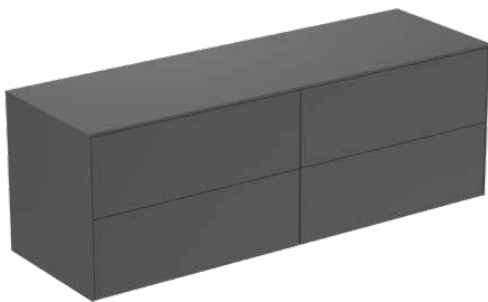

## T4325Y2

CONCA | Waschtisch-Unterschrank 1587x505x550 mm in anthrazit matt lackiert, 2 Schubladen | Vollauszug, Push-to-open, SoftClosing, Vormontiert, Nachhaltig gewonnenes Holz, Echtholz furnier

### Allgemeine Informationen

Produktkategorie:	Möbel
Produktart:	Waschtisch-Unterschrank
Marke:	Ideal Standard
Kollektion:	CONCA
Designer:	Palomba Serafini Associati
Colour:	Y2 - Anthrazit Matt Lackiert
Oberflächenveredelung:	Matt
Höhe (mm):	550
Breite (mm):	1587
Ausladung (mm):	505
Befestigungsart:	Befestigungsset
Nettogewicht (kg):	85.00
EAN Code:	8014140464228