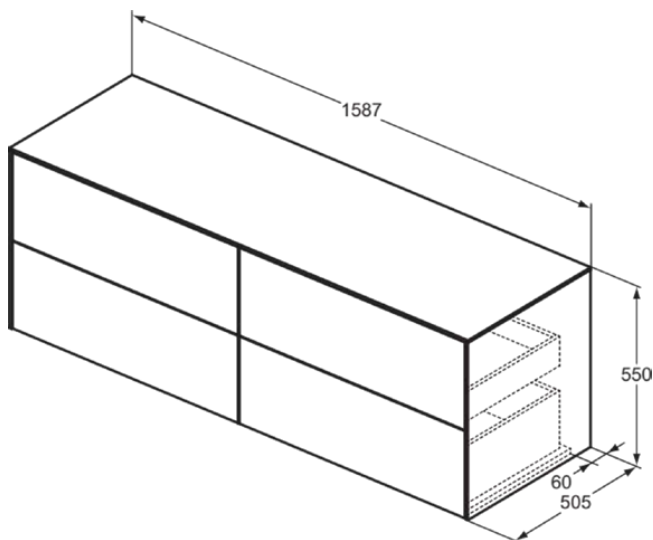

## T4325Y2

CONCA | Waschtisch-Unterschrank 1587x505x550 mm in anthrazit matt lackiert, 2 Schubladen | Vollauszug, Push-to-open, SoftClosing, Vormontiert, Nachhaltig gewonnenes Holz, Echtholz furnier

### Allgemeine Informationen

Produktkategorie:	Möbel
Produktart:	Waschtisch-Unterschrank
Marke:	Ideal Standard
Kollektion:	CONCA
Designer:	Palomba Serafini Associati
Colour:	Y2 - Anthrazit Matt Lackiert
Oberflächenveredelung:	Matt
Höhe (mm):	550
Breite (mm):	1587
Ausladung (mm):	505
Befestigungsart:	Befestigungsset
Nettogewicht (kg):	85.00
EAN Code:	8014140464228