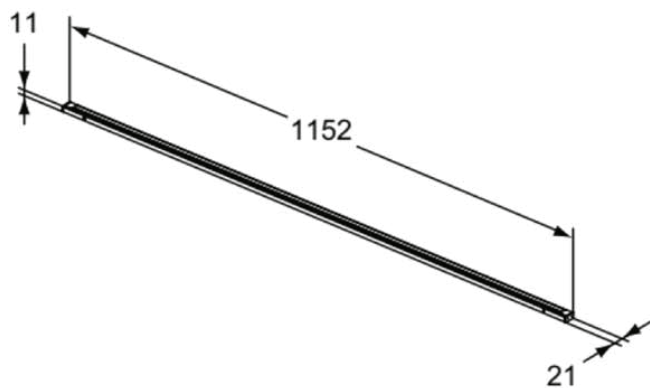

CONCA

T3978Y2

CONCA | Schubladenleuchte 1152x21x11 mm in anthrazit matt lackiert | Netzbetrieb

Bild & Zeichnung

Allgemeine Informationen

Produktkategorie:	Möbelzubehör
Produktart:	Schubladenleuchte
Marke:	Ideal Standard
Kollektion:	CONCA
Designer:	Palomba Serafini Associati
Colour:	Y2 - Anthrazit Matt Lackiert
Oberflächenveredelung:	Matt
Maximale Höhe (mm):	11
Maximale Breite (mm):	1152
Ausladung (mm):	21
Nettogewicht (kg):	1.30
EAN Code:	8014140462040