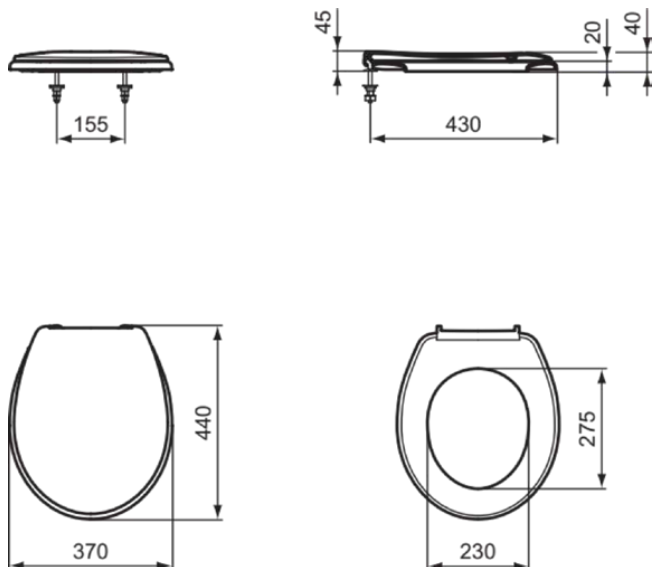

SAN REMO

K705301

SAN REMO | Sandwich Sitz 370x440x40 mm in weiß glänzend

Bild & Zeichnung

Allgemeine Informationen

Produktkategorie:	WC-Sitze
Produktart:	Sandwich Sitz
Marke:	Ideal Standard
Kollektion:	SAN REMO
Designer:	Ideal Standard
Farbe:	01 - Weiß Glänzend
Oberflächenveredelung:	glänzend
Höhe (mm):	40
Breite (mm):	370
Ausladung (mm):	440
Befestigungsart:	Scharniereset
Nettogewicht (kg):	1,90
VVS:	615320100
EAN Code:	4015413906227

Downloads

- [• Installation Guide](#)
- [• Spare Parts List](#)

Produktspezifikationen

Diebstahlschutz:	Nein
Schließmechanismus:	Normal close
Farbcode:	01
Farbbeschreibung:	weiß glänzend
Stangenscharnier:	Nein
Geeignet für handelsübliche Toiletten:	Ja
Scharnieraufnahme:	Scharnier in Deckel eingelassen
Material:	Kunststoff
Materialspezifikation:	Duroplast
PVD Technologie:	Nein
Schnellwechsel Option:	Nein
Schlankes Modell:	Nein
Oberflächenveredelung:	glänzend
Mit Hygieneaussparung / fester Toilettensitz:	Nein
Mit Motiv:	Nein