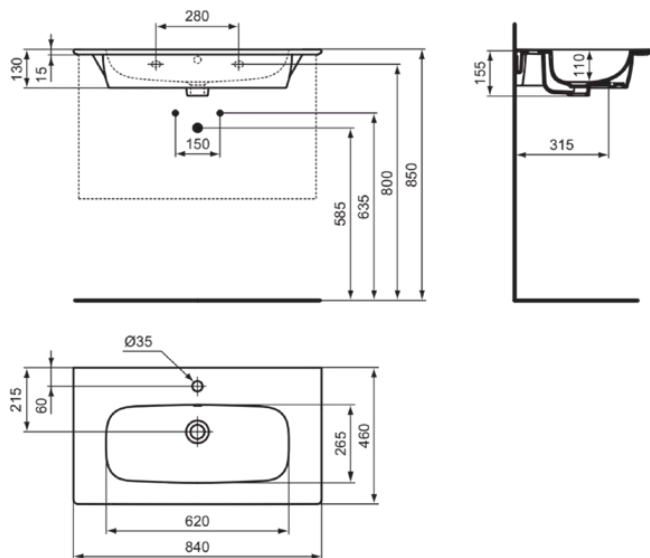

I.LIFE A

T462001

I.LIFE A | Möbelwaschtisch 840x460x155 mm in weiß glänzend, 1 Hahnloch, mit Überlauf

Bild & Zeichnung

Allgemeine Informationen

Produktkategorie:	Waschtische
Produktart:	Möbelwaschtisch
Marke:	Ideal Standard
Kollektion:	I.LIFE A
Designer:	Palomba Serafini Associati
Colour:	01 - Weiß Glänzend
Oberflächenveredelung:	glänzend
Höhe (mm):	155
Breite (mm):	840
Ausladung (mm):	460
Nettogewicht (kg):	23.10
EAN Code:	8014140491361

Downloads

- [Installation Guide](#)

Produktstandards & Zertifikate

Normen:	EN 14688
Declaration of Performance classification (DoP):	CL25

Produktspezifikationen

Farbcode:	01
Farbbeschreibung:	weiß glänzend
Geschliffene Unterseite:	Nein
Barrierefreies Produkt:	Nein
Mit Kettenöse:	Nein
Material:	Keramik
Materialspezifikation:	Feinfeuerton
Anzahl von Hahnlöchern je Waschbecken:	1
Anzahl von Waschbecken:	1
Sichtbarer Überlauf:	Ja
PVD Technologie:	Nein
Ablagefläche:	Links / Rechts
Oberflächenveredelung:	glänzend
Position des Hahnlochs:	Mitte
Form des Überlaufs:	Geschlitzt
Mit Rückwand:	Nein
Mit Verschlussstopfen:	Nein
Mit Überlauf:	Ja
Mit Siphon:	Nein
Montageart:	wandhängend