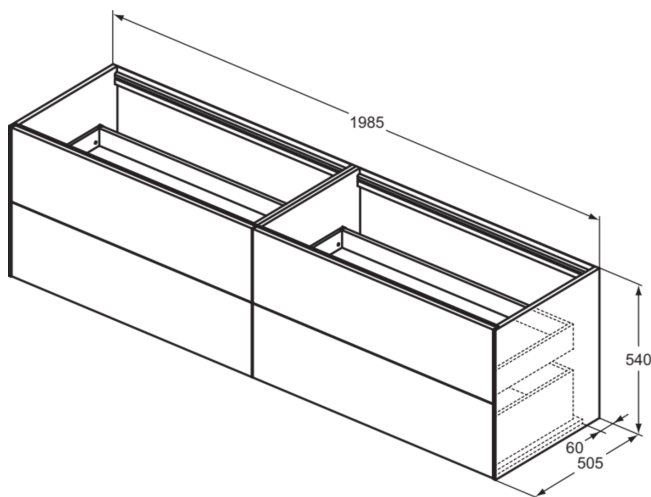

CONCA

T3993Y5

CONCA | Waschtisch-Unterschrank 1985x505x540 mm in walnuss dunkel dekor, 4 Schubladen | Vollauszug, Push-to-open, SoftClosing, Vormontiert, Nachhaltig gewonnenes Holz, Echtholz furnier

Bild & Zeichnung

Allgemeine Informationen

Produktkategorie:	Möbel
Produktart:	Waschtisch-Unterschrank
Marke:	Ideal Standard
Kollektion:	CONCA
Designer:	Palomba Serafini Associati
Colour:	Y5 - Walnuss Dunkel Dekor
Oberflächenveredelung:	Matt
Maximale Höhe (mm):	540
Maximale Breite (mm):	1985
Ausladung (mm):	505
Befestigungsart:	Befestigungsset
Nettogewicht (kg):	88.50
EAN Code:	8014140462774

Features

	Vollauszug		Push-to-open
	SoftClosing		Vormontiert
	Nachhaltig gewonnenes Holz		Echtholz furnier

Downloads

- [Installation Guide](#)
- [Spare Parts List](#)

Produktspezifikationen

Einzugsmechanismus:	Softclosing
Farbcode:	Y5
Farbbeschreibung:	walnuss dunkel dekor
Eckmodell:	Nein
Griff(e):	Grifflos
Einstellbare Montagefüße:	Nein
Material:	Holz
Materialspezifikation (Korpus):	Hochverdichtete 3-Schicht Spanplatte
Anzahl der Türen (gesamt):	0
Anzahl der Türen (links öffnend):	0
Anzahl der Türen (rechts öffnend):	0
Anzahl der Auszüge (gesamt):	4
Anzahl der externen Auszüge:	4
Anzahl der internen Auszüge:	0
Anzahl der offenen Fächer:	0
Anzahl der Rolltüren:	0