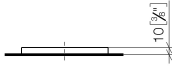

84 410 780

• 119 x 119 x 10 mm

Passt zu: MEM, LULU, IMO, TARA, LISSÉ,
META, CYO

	Platin	84 410 780-08
	Chrom	84 410 780-00
	Platin gebürstet	84 410 780-06
	Dark Chrome	84 410 780-19
	Light Gold	84 410 780-26
	Light Gold gebürstet	84 410 780-27
	Messing gebürstet (23kt Gold)	84 410 780-28
	Schwarz matt	84 410 780-33
	Bronze gebürstet	84 410 780-42
	Champagne gebürstet (22kt Gold)	84 410 780-46
	Champagne (22kt Gold)	84 410 780-47
	Chrom gebürstet	84 410 780-93
	Dark Platin gebürstet	84 410 780-99

84 410 780

mm [inches]

84 410 780

Produktversion ab 10/1/2023

Ersatzteile für die
anderen
Oberflächenvarianten
finden Sie hier:
Chrom

Seifenhalter Standmodell - Platin

MEM

84 410 780