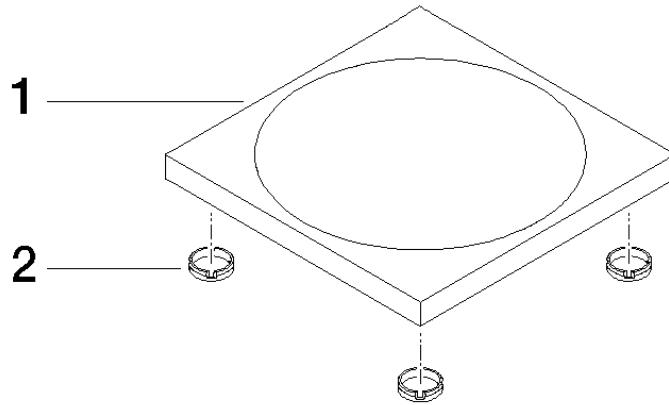

84 410 780

• 119 x 119 x 10 mm

Passt zu: MEM, LULU, IMO, TARA, LISSÉ,
META, CYO

	Platin	84 410 780-08
	Chrom	84 410 780-00
	Platin gebürstet	84 410 780-06
	Dark Chrome	84 410 780-19
	Light Gold	84 410 780-26
	Light Gold gebürstet	84 410 780-27
	Messing gebürstet (23kt Gold)	84 410 780-28
	Schwarz matt	84 410 780-33
	Bronze gebürstet	84 410 780-42
	Champagne gebürstet (22kt Gold)	84 410 780-46
	Champagne (22kt Gold)	84 410 780-47
	Chrom gebürstet	84 410 780-93
	Dark Platin gebürstet	84 410 780-99

84 410 780

mm [inches]

84 410 780

Produktversion ab 10/1/2023

Ersatzteile für die
anderen
Oberflächenvarianten
finden Sie hier:
Chrom

Seifenhalter Standmodell - Platin

MEM

84 410 780

Ersatzteilstückliste

Produktversion ab 10/1/2023

Nr.	Artikelnummer	Benennung	Verbaumenge	Lieferzeit
	08 17 78 600-08	Seifenschale 120 x 120 x 10 mm - Platin	5	-

Ersatzteil nicht mehr bestellbar, bitte bestellen Sie den Nachfolgeartikel