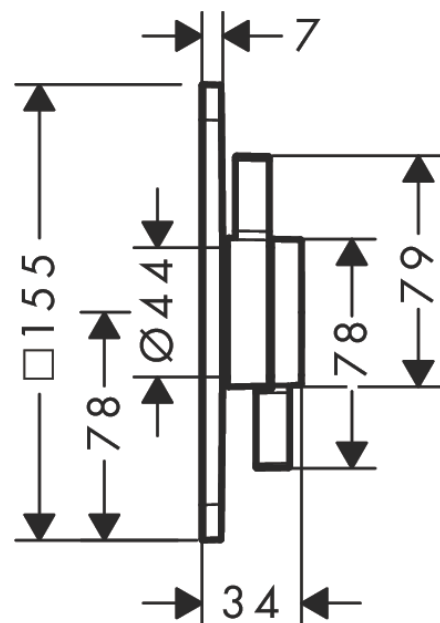

##### Merkmale

- 1 Verbraucher
- Mengensteuerung für 1 Verbraucher
- maximale Durchflussmenge bei 3 bar: 29,5 l/min
- Keramikmischsystem für Temperatursteuerung, 1/2" keramisches Absperrventil
- Geräuschgruppe: I
- Durchflussklasse: B
- flache Rosette für mehr Platz in der Dusche
- einfache Installation durch vormontierten Funktionsblock
- Griffe immer auf der gleichen Höhe unabhängig der Einbautiefe des Grundkörpers
- Rosette nachträglich um +/- 3° ausrichtbar
- Material Rosette: Kunststoff
- Material Griffe: Metall
- min. Betriebsdruck: 1 bar
- max. Betriebsdruck: 10 bar
- Mischer wird geliefert mit Taste Handbrause
- Anschlussart: Grundkörper iBox universal 2 (# 01500180)
- DVGW NW-6506CQ0125
- P-IX 38566/IB

#### Maßzeichnung

**DuoTurn Q**

**Mischer Unterputz für 1 Verbraucher**

Oberfläche: **Mattweiß** Artikelnummer: **75614700**

**Durchflussdiagramm**