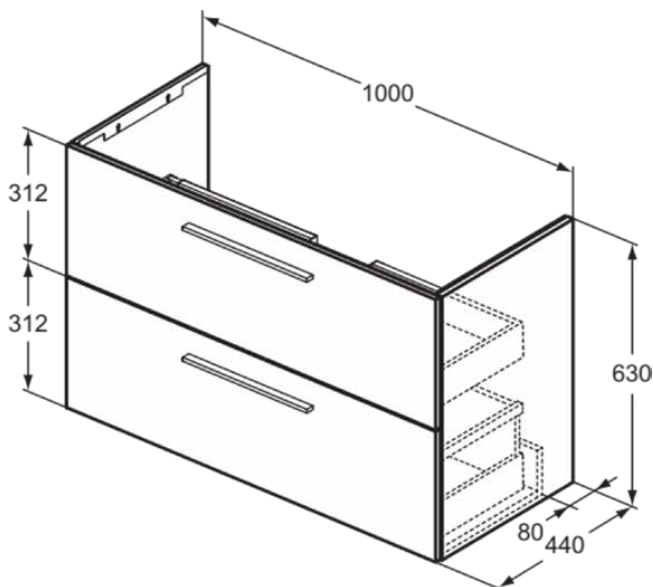

I.LIFE A

T5257NW

I.LIFE A | Waschtisch-Unterschrank 1000x440x630 mm in coffee oak, 2 Schubladen | SoftClosing, Vormontiert, Nachhaltig gewonnenes Holz

Bild & Zeichnung

Allgemeine Informationen

Produktkategorie:	Möbel
Produktart:	Waschtisch-Unterschrank
Marke:	Ideal Standard
Kollektion:	I.LIFE A
Designer:	Palomba Serafini Associati
Farbe:	NW - Coffee Oak
Oberflächenveredelung:	Matt
Höhe (mm):	630
Breite (mm):	1000
Ausladung (mm):	440
Befestigungsart:	Befestigungsset
Nettogewicht (kg):	37.26
EAN Code:	8014140502012