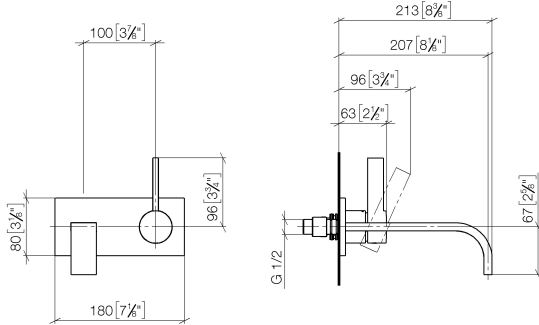

**MEM Waschtisch-Wand-Einhandbatterie mit Abdeckplatte ohne Ablaufgarnitur -
Dark Platinum gebürstet**

MEM

36 864 782

- Ausladung 207 mm
- starrer Auslauf
- rechteckiger luftangereicherter Strahl
- Bohrungsdurchmesser Auslauf 37 mm
- Bohrungsdurchmesser Einhandbatterie 57 mm
- Abdeckplatte 80 x 180 mm
- Durchfluss max. 5,7 l/min
- bleifrei
- Dieses Produkt leistet einen Beitrag zur Erfüllung der Vorgaben von nachhaltigen Gebäudezertifizierungen, z.B. LEED®, BREEAM®, DGNB

Benötigtes Zubehör

UP-Wand-Einhandbatterie 35 816 970 90
Mischer rechts -
 • **ACHTUNG:** Nicht für UP-Montage geeignet. Anschluss über Eckventile, Befestigung über Verschraubung mit der Rückwand.

Benötigtes Zubehör

UP-Wand-Einhandbatterie - 35 860 970 90
 • Min. Einbautiefe 80 mm
 • Max. Einbautiefe 95 mm

**MEM Waschtisch-Wand-Einhandbatterie mit Abdeckplatte ohne Ablaufgarnitur -
Dark Platinum gebürstet**

MEM

36 864 782
mm [inches]