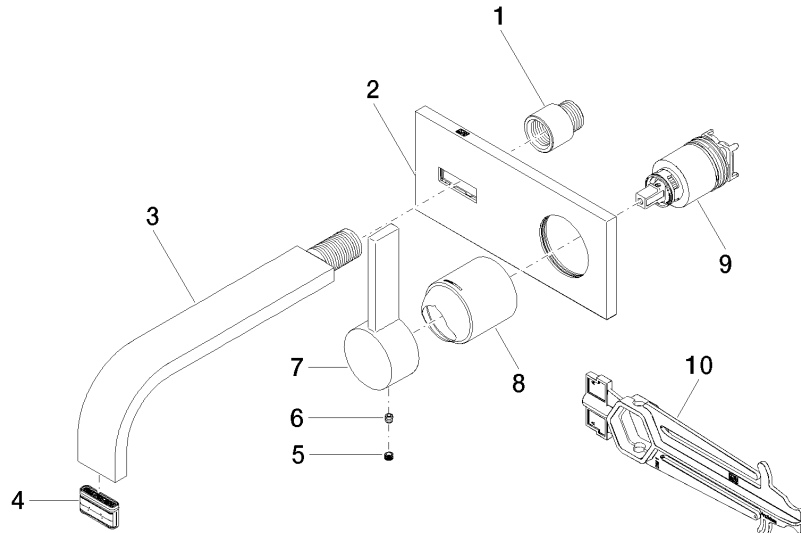

UP-Wand-Einhandbatterie - 35 860 970 90
 • Min. Einbautiefe 80 mm
 • Max. Einbautiefe 95 mm

**MEM Waschtisch-Wand-Einhandbatterie mit Abdeckplatte ohne Ablaufgarnitur -
Dark Platinum gebürstet**

MEM

36 864 782
mm [inches]

MEM Waschtisch-Wand-Einhandbatterie mit Abdeckplatte ohne Ablaufgarnitur -
Dark Platinum gebürstet

MEM

36 864 782

Zertifikate

LGA_29

WRAS_2107

DVGW_DW-
6512DN0

36 864 782