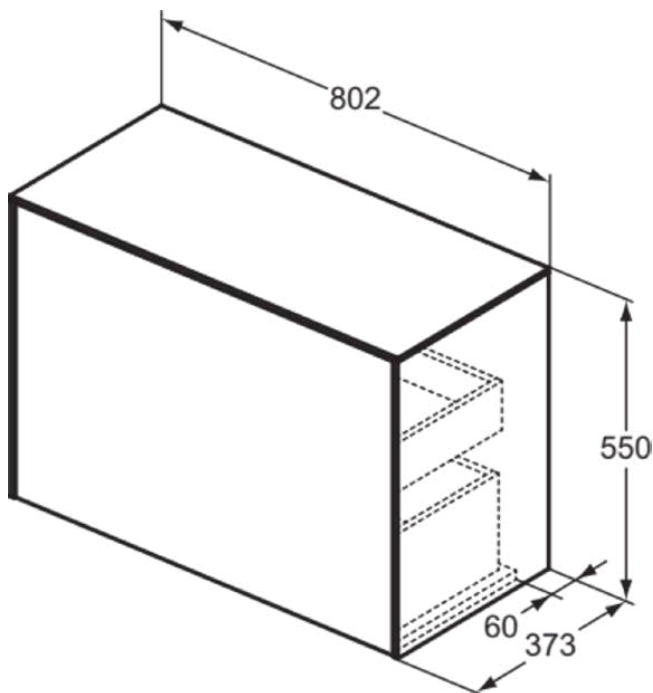

CONCA

T4318Y4

CONCA | Waschtisch-Unterschrank 802x373x550 mm in eiche geflammt furnier, 2 Schubladen | Vollauszug, Push-to-open, SoftClosing, Vormontiert, Nachhaltig gewonnenes Holz, Echtholzfurnier

Bild & Zeichnung

Allgemeine Informationen

Produktkategorie:	Möbel
Produktart:	Waschtisch-Unterschrank
Marke:	Ideal Standard
Kollektion:	CONCA
Designer:	Palomba Serafini Associati
Colour:	Y4 - Eiche Geflammt Furnier
Oberflächenveredelung:	Matt
Maximale Höhe (mm):	550
Maximale Breite (mm):	802
Ausladung (mm):	373
Befestigungsart:	Befestigungsset
Nettogewicht (kg):	35.20
EAN Code:	8014140463825

CONCA

T4318Y4

CONCA | Waschtisch-Unterschrank 802x373x550 mm in eiche geflammt furnier, 2 Schubladen | Vollauszug, Push-to-open, SoftClosing, Vormontiert, Nachhaltig gewonnenes Holz, Echtholz furnier

Produktspezifikationen