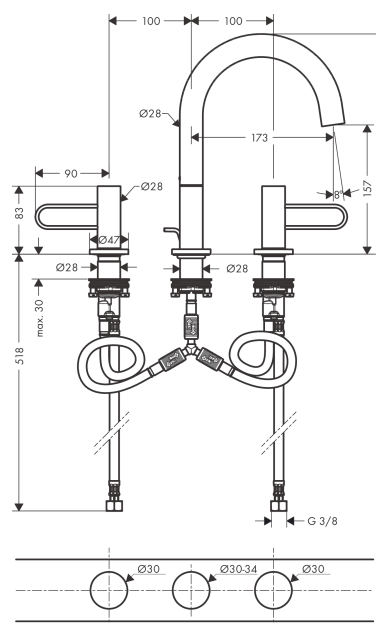

AXOR Uno

3-Loch Waschtischarmatur 160 mit Bügelgriffen und Zugstangen-Ablaufgarnitur

Oberfläche: **Brushed Nickel** Artikelnummer: **38054820**

Merkmale

- besteht aus: 3-Loch Waschtischarmatur, Ablaufgarnitur
- ComfortZone 160
- Ausladung: 173 mm
- Auslaufhöhe: 157 mm
- Griffvariante: Bügelgriff
- Schwenkbereich 110°
- Strahlart: Normalstrahl
- maximale Durchflussmenge bei 3 bar: 5 l/min
- Keramikventile heiß/kalt 90°
- für Durchlauferhitzer geeignet
- Zugstangen-Ablaufgarnitur G 1¼
- Anschlussart: G ¾ Anschlussschläuche
- Anschlussgröße: DN15
- EU-Taxonomie: max. 6 l/min - wesentlicher Beitrag (SC) möglich
- DVGW DW6501CS0553
- P-IX 7292/IO

Technologie

Zertifikate / Nachhaltigkeit

Produktabbildung

Maßzeichnung

AXOR Uno

3-Loch Waschtischarmatur 160 mit Bügelgriffen und Zugstangen-Ablaufgarnitur

Oberfläche: **Brushed Nickel** Artikelnummer: **38054820**

Explosionszeichnung

Baujahr: >04/17

AXOR Uno

3-Loch Waschtischarmatur 160 mit Bügelgriffen und Zugstangen-Ablaufgarnitur

Oberfläche: **Brushed Nickel** Artikelnummer: **38054820**

Ersatzteilliste

Baujahr: >04/17