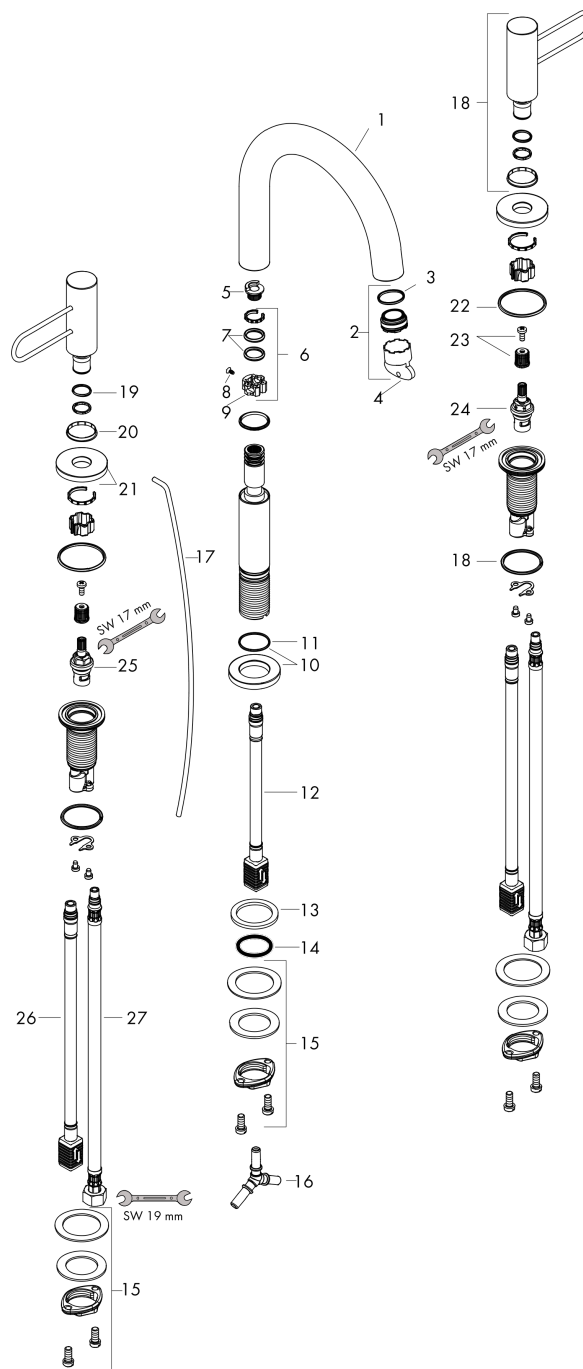

Technologie

Zertifikate / Nachhaltigkeit

Produktabbildung

Maßzeichnung

AXOR Uno

3-Loch Waschtischarmatur 160 mit Bügelgriffen und Zugstangen-Ablaufgarnitur

Oberfläche: **Brushed Nickel** Artikelnummer: **38054820**

Explosionszeichnung

Baujahr: >04/17

AXOR Uno

3-Loch Waschtischarmatur 160 mit Bügelgriffen und Zugstangen-Ablaufgarnitur

Oberfläche: **Brushed Nickel** Artikelnummer: **38054820**

Ersatzteilliste

Baujahr: >04/17

Pos.		Artikelnummer	PG	VE
1	Auslauf kpl.	93149820	18	1
2	Luftsprudler M24x1 (5 l/min)	92895000	8	1
3	O-Ring 20x1,5	98197000	1	1
4	Montageschlüssel	95290000	3	1
5	Anschlagring Set (110° / 150°)	98486000	5	1
6	Dichtungsset	92646000	6	1
7	O-Ring 14x2,5	98189000	1	1
8	Schraube	97662000	3	1
9	Axialring	97558000	1	1
10	Rosette für Auslauf	92957820	0	1
11	O-Ring 25x1,5	98146000	1	1
12	Anschlussschlauch 200 mm M10x1	92913000	10	1
13	Flachdichtung	98749000	2	1
14	O-Ring 26x4	92191000	0	1
15	Schaftbefestigung kpl. (Ø 28)	92909000	9	1
16	Schlauchanschlusßwinkel	92905000	9	1
17	Zugstange	97158820	9	1
18	Griff	92958820	0	1
19	O-Ring 14x1,5	98201000	1	1
20	Farbring-Set, Kalt / Warm	96319000	3	1
21	Rosette für Griff	92956820	0	1
22	O-Ring 33x2,5	92907000	1	1
23	Schnappeinsatz mit Schraube	98932000	5	1
24	Absperreinheit rechts schließend	98817000	8	1
25	Absperreinheit links schließend	95366000	9	1
26	Anschlussschlauch 450 mm M8x0,75 G3/8	97206000	8	1
27	Anschlussschlauch 400 mm M10x1	92914000	11	1
a	Ablaufventil	94139820	16	1