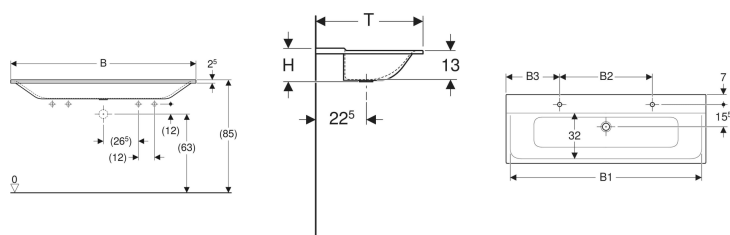

Geberit Xeno² Möbelwaschtisch

Beispielbild

Verwendungszwecke

- Zur Montage auf Waschtischunterschrank

Eigenschaften

- Zwei Waschplätze
- Schmäler Rand
- Antibakteriell

- Schlagfest
- Kratzfest
- Reinigung einfach
- Nahtlose Oberflächenreparatur

Technische Daten

Werkstoff | Varicor

Art.-Nr.	Farbe / Oberfläche	Hahnloch	Überlauf	B	B1	B2	B3	Breite Unterschrank	H	T	VE1
500.278.00.1	weiß / matt	ohne	ohne	160 cm	155 cm	- cm	- cm	159.5 cm	15 cm	48 cm	1 St.