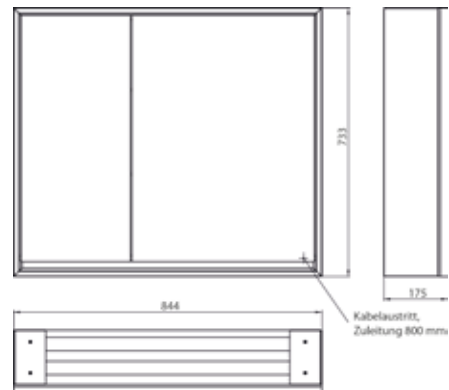

## PRODUKTINFORMATION

Lichtspiegelschrank loft, 800 mm, 2 Türen, Aufputzmodell mit verspiegelten Seitenwänden, IP 20. aluminium/spiegel

Art.-Nr.9798 051 08

Umlaufende LED-Beleuchtung, mit verspiegelter- oder weißer Glasrückwand, 2 stufenlos einstellbare Ablagen, 2 Türen (breite Tür rechts), 1 Steckdose, Lichtsteuerung über 3 kapazitive von außen bedienbare Touch-Bedienfelder (An/Aus, Helligkeit und Lichtfarbe - kalt/warm - stufenlos einstellbar), Kabeldurchlass nach außen bei geschlossenen Spiegeltüren. Höhe: 733 mm