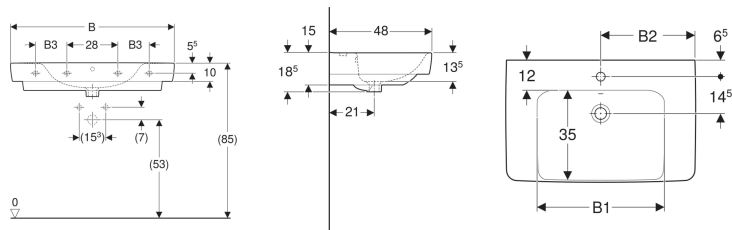

## Geberit Renova Plan Waschtisch mit Ablagefläche

Beispielbild

- Mit Ablagefläche

### Eigenschaften

- Unterbaufähig
- Mit Halbsäule kombinierbar

### Technische Daten

Werkstoff

Sanitärkeramik

Art.-Nr.	Farbe / Oberfläche	Hahnloch	Überlauf	Ablagefläche	B	B1	B2	B3	Breite Unterschrank	H	T	Befestigungspunkte	VE 1
501.702.00.1	weiß	mittig	sichtbar	beidseitig	90 cm	59 cm	45 cm	17.3 cm	83.2 cm	18.5 cm	48 cm	4	1 St.